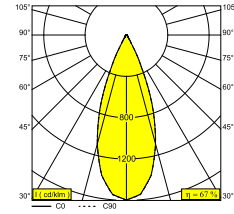

MINI DEEP RINGO II 92737

19423 9230 BROB

BESCHIKBAAR IN

ZWART 19423 9230 B

ALU GEBORSTELD 19423 9230 BRA

GEBORSTELD ANTRACIET 19423 9230 BRAT

GEBORSTELD BRUIN BRONS 19423 9230 BRBB

GEBORSTELD KOPER 19423 9230 BRCU

GEBORSTELD GOUD 19423 9230 BRG

GEBORSTELD OUD BRONS 19423 9230 BROB

CRÈME 19423 9230 CR

FLEMISH BRONZE 19423 9230 FBR

FLEMISH GOLD 19423 9230 FG

WIT 19423 9230 W

[Bekijk op website](#)

Algemene info

LOCATIE	binnen
INSTALLATIE	Plafond Inbouw
ZAAGMAAT/OPENING (MM)	rond - 56
INBOUWDIEPTE (MM)	80
DIKTE MONTAGEOPPERVLAK (MM)	min.5
STOF EN WATERDICHTHEID	IP20
GEWICHT (KG)	0.2
RICHTBAARHEID	niet richtbaar
INFO	REFLECTOR WFL-37° EXCL.LED POWER SUPPLY 350-500mA-DC

Elektrische info

KLASSE	III
DIM TYPE	afhankelijk van de te kiezen externe voeding
ENERGIE KLASSE	E
CERTIFICATEN	CB, ENEC, EPD, LCA

Info lichtbron

LIGHTSOURCE NAME	LED
LICHTBRON	LED array 5,8-8,6W / CRI>90 (R9: 60) / 2700K / 702-974lm
TM-30-15 WAARDEN	rf: 89 / Rg: 100
SDCM	SDCM1
RISK-GROEP	RG1
LM80	L90B10 > 50000
BEAMANGLE	37°
LED TECHNIEK (LICHTBRON)	974lm // 8,6W // 113lm/W
LED TECHNIEK (TOESTEL)	649lm // 9,9W // 66lm/W

Benodigdheden

LED POWER SUPPLY 350 / 500mA-DC DIM