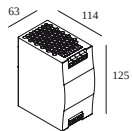

300 89 48 240 LED POWER SUPPLY 48V-DC / 240W DIN

20

Dimmtyp: nicht dimmbar