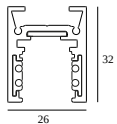

KOMPATIBLE KOMPOSITIONEN

SHIFTLINE M26L profile (+ SHIFTLINE M26L MATRIX)

Erhältliche Farben

23358 0000 SLM26L - PROFILE