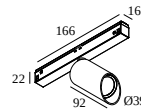

M26L - SPY 39 WALLWASH SOFT 930 DIM5

23436 9005 FG

BESCHIKBAAR IN

ZWART 23436 9005 B

ALU GEBORSTELD 23436 9005 BRA

GEBORSTELD ANTRACIET 23436 9005 BRAT

GEBORSTELD KOPER 23436 9005 BRCU

GEBORSTELD GOUD 23436 9005 BRG

GEBORSTELD OUD BRONS 23436 9005 BROB

FLEMISH BRONZE 23436 9005 FBR

FLEMISH GOLD 23436 9005 FG

GOUD KLEUR 23436 9005 GC

WIT 23436 9005 W

[Bekijk op website](#)

Algemene info

LOCATIE	binnen
INSTALLATIE	Laagspanningssystemen Laagspanningssysteem montage
STOF EN WATERDICHTHEID	IP20
GEWICHT (KG)	0.3
RICHTBAARHEID	0° tot 85° zwenkbaar, 360° roteerbaar
INFO	WALLWASH LENS EXCLLED POWER SUPPLY 48V-DC

Elektrische info

INGANGSSPANNING	48V-DC
KLASSE	III
DIM TYPE	DALI
ENERGIE KLASSE	F

Info lichtbron

LIGHTSOURCE NAME	LED
LICHTBRON	LED array 6W / CRI>90 (R9: 50) / 3000K-1800K / 623lm
TM-30-15 WAARDEN	rf: 90 / Rg: 99
SDCM	SDCM2
RISK-GROEP	RG1
LM80	L90B10 > 50000
LED TECHNIEK (LICHTBRON)	623lm // 6W // 105lm/W
LED TECHNIEK (TOESTEL)	341lm // 6,9W // 49lm/W

Benodigdheden

LED POWER SUPPLY 48V-DC

Voor gedetailleerde montage gegevens, consulteer de handleiding : [23436_XXX5_HAND.pdf](#)