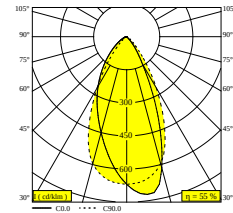

[Bekijk op website](#)

Algemene info

LOCATIE	binnen
INSTALLATIE	Laagspanningssystemen Laagspanningssysteem montage
STOF EN WATERDICHTHEID	IP20
GEWICHT (KG)	0.3
RICHTBAARHEID	0° tot 85° zwenkbaar, 360° roteerbaar
INFO	WALLWASH LENS EXCLLED POWER SUPPLY 48V-DC

Elektrische info

INGANGSSPANNING	48V-DC
KLASSE	III
DIM TYPE	DALI
ENERGIE KLASSE	F

Info lichtbron

LIGHTSOURCE NAME	LED
LICHTBRON	LED array 6W / CRI>90 (R9: 50) / 3000K-1800K / 623lm
TM-30-15 WAARDEN	rf: 90 / Rg: 99
SDCM	SDCM2
RISK-GROEP	RG1
LM80	L90B10 > 50000
LED TECHNIEK (LICHTBRON)	623lm // 6W // 105lm/W
LED TECHNIEK (TOESTEL)	341lm // 6,9W // 49lm/W

Benodigdheden

LED POWER SUPPLY 48V-DC

Voor gedetailleerde montage gegevens, consulteer de handleiding : [23436_XXX5_HAND.pdf](#)