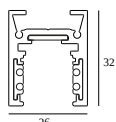

8

Тип диммирования: не диммированный

Размер монтажного отверстия (mm): 40

21012 0240 LED POWER SUPPLY 48V-DC / 200W

17

Тип диммирования: не диммированный

Размер монтажного отверстия (mm): 40

СОВМЕСТИМЫЕ НЕСУЩИЕ СИСТЕМЫ

SHIFTLINE M26L profile (+ SHIFTLINE M26L MATRIX)

Варианты цвета корпуса

23358 0000 SLM26L - PROFILE

23358 0010 SLM26L - PROFILE 1m

23358 0020 SLM26L - PROFILE 2m

DELTALIGHT

M26L - SPY 39 WALLWASH SOFT 930 DIM5