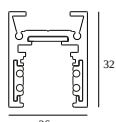

SHIFTLINE M26L profile (+ SHIFTLINE M26L MATRIX)

Варианты цвета корпуса

23358 0000 SLM26L - PROFILE

23358 0010 SLM26L - PROFILE 1m

23358 0020 SLM26L - PROFILE 2m

DELTALIGHT

M26L - SPY 39 WALLWASH SOFT 930 DIM5