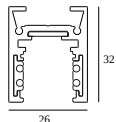

8

Тип диммирования: не диммированный

Размер монтажного отверстия (mm): 40

21012 0240 LED POWER SUPPLY 48V-DC / 200W

17

Тип диммирования: не диммированный

Размер монтажного отверстия (mm): 40

СОВМЕСТИМЫЕ НЕСУЩИЕ СИСТЕМЫ

SHIFTLINE M26L profile (+ SHIFTLINE M26L MATRIX)

Варианты цвета корпуса

23358 0000 SLM26L - PROFILE

23358 0010 SLM26L - PROFILE 1m

23358 0020 SLM26L - PROFILE 2m

DELTALIGHT

M26L - SPY 39 WALLWASH SOFT 930 DIM5