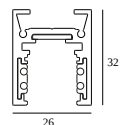

8

Typ ściemniania: nie ściemnialny

Wymiar wycięcia (mm): 40

21012 0240 LED POWER SUPPLY 48V-DC / 200W

17

Typ ściemniania: nie ściemnialny

Wymiar wycięcia (mm): 40

KOMPATYBILNE KOMPOZYTY

SHIFTLINE M26L profile (+ SHIFTLINE M26L MATRIX)

Dostępne kolory

23358 0000 SLM26L - PROFILE

23358 0010 SLM26L - PROFILE 1m

23358 0020 SLM26L - PROFILE 2m

DELTALIGHT

M26L - SPY 39 WALLWASH SOFT 930 DIM5

23436 9005 FBR