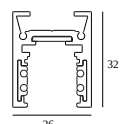

SHIFTLINE M26L profile (+ SHIFTLINE M26L MATRIX)

Dostępne kolory

23358 0000 SLM26L - PROFILE

23358 0010 SLM26L - PROFILE 1m

23358 0020 SLM26L - PROFILE 2m

DELTALIGHT

M26L - SPY 39 WALLWASH SOFT 930 DIM5

23436 9005 FBR