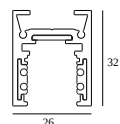

8

Typ ściemniania: nie ściemnialny

Wymiar wycięcia (mm): 40

21012 0240 LED POWER SUPPLY 48V-DC / 200W

17

Typ ściemniania: nie ściemnialny

Wymiar wycięcia (mm): 40

KOMPATYBILNE KOMPOZYTY

SHIFTLINE M26L profile (+ SHIFTLINE M26L MATRIX)

Dostępne kolory

23358 0000 SLM26L - PROFILE

23358 0010 SLM26L - PROFILE 1m

23358 0020 SLM26L - PROFILE 2m

DELTALIGHT

M26L - SPY 39 WALLWASH SOFT 930 DIM5

23436 9005 FBR