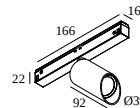

M26L - SPY 39 WALLWASH SOFT 930 DIM5

23436 9005 FBR

BESCHIKBAAR IN

ZWART 23436 9005 B

ALU GEBORSTELD 23436 9005 BRA

GEBORSTELD ANTRACIET 23436 9005 BRAT

GEBORSTELD KOPER 23436 9005 BRCU

GEBORSTELD GOUD 23436 9005 BRG

GEBORSTELD OUD BRONS 23436 9005 BROB

FLEMISH BRONZE 23436 9005 FBR

FLEMISH GOLD 23436 9005 FG

GOUD KLEUR 23436 9005 GC

WIT 23436 9005 W

[Bekijk op website](#)

Algemene info

LOCATIE	binnen
INSTALLATIE	Laagspanningssystemen Laagspanningssysteem montage
STOF EN WATERDICHTHEID	IP20
GEWICHT (KG)	0.3
RICHTBAARHEID	0° tot 85° zwenkbaar, 360° roteerbaar
INFO	WALLWASH LENS EXCLLED POWER SUPPLY 48V-DC

Elektrische info

ELEKTRISCH	48V-DC
KLASSE	III
DIM TYPE	DALI
ENERGIE KLASSE	F

Info lichtbron

LIGHTSOURCE NAME	LED
LICHTBRON	LED array 6W / CRI>90 (R9: 50) / 3000K-1800K / 623lm
TM-30 WAARDEN	rf: 90 / Rg: 99
SMDC	SDCM2
RISK-GROEP	RG1
LM80	L90B10 > 50000
LED TECHNIEK (LICHTBRON)	623lm // 6W // 105lm/W
LED TECHNIEK (TOESTEL)	341lm // 6,9W // 49lm/W

Benodigdheden

LED POWER SUPPLY 48V-DC

Voor gedetailleerde montage gegevens, consulteer de handleiding : [23436_XXX5_HAND.pdf](#)