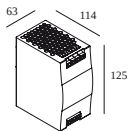

300 89 48 240 LED POWER SUPPLY 48V-DC / 240W DIN

20

Dimtype: niet dimbaar