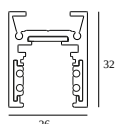

SHIFTLINE M26L profile (+ SHIFTLINE M26L MATRIX)

Couleurs disponibles

23358 0000 SLM26L - PROFILE

23358 0010 SLM26L - PROFILE 1m

23358 0020 SLM26L - PROFILE 2m

DELTALIGHT

M26L - SPY 39 WALLWASH SOFT 930 DIM5