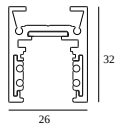

8

Type de gradation: non dimmable

Dimension de découpe (mm): 40

21012 0240 LED POWER SUPPLY 48V-DC / 200W

17

Type de gradation: non dimmable

Dimension de découpe (mm): 40

COMPOSABLES COMPATIBLES

SHIFTLINE M26L profile (+ SHIFTLINE M26L MATRIX)

Couleurs disponibles

23358 0000 SLM26L - PROFILE

23358 0010 SLM26L - PROFILE 1m

23358 0020 SLM26L - PROFILE 2m

DELTALIGHT

M26L - SPY 39 WALLWASH SOFT 930 DIM5