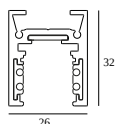

8

Type de gradation: non dimmable

Dimension de découpe (mm): 40

21012 0240 LED POWER SUPPLY 48V-DC / 200W

17

Type de gradation: non dimmable

Dimension de découpe (mm): 40

COMPOSABLES COMPATIBLES

SHIFTLINE M26L profile (+ SHIFTLINE M26L MATRIX)

Couleurs disponibles

23358 0000 SLM26L - PROFILE

23358 0010 SLM26L - PROFILE 1m

23358 0020 SLM26L - PROFILE 2m

DELTALIGHT

M26L - SPY 39 WALLWASH SOFT 930 DIM5