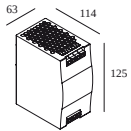

300 89 48 240 LED POWER SUPPLY 48V-DC / 240W DIN

20

Dimtype: niet dimbaar