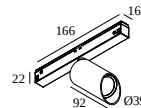

0-85°/355°