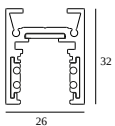

SHIFTLINE M26L profile (+ SHIFTLINE M26L MATRIX)

Beschikbare kleuren

23358 0000 SLM26L - PROFILE

23358 0010 SLM26L - PROFILE 1m

23358 0020 SLM26L - PROFILE 2m

DELTALIGHT

M26L - SPY 39 WALLWASH SOFT 930 DIM5