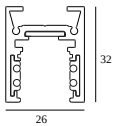

8

Dimtype: niet dimbaar

Uitsparingsmaat (mm): 40

21012 0240 LED POWER SUPPLY 48V-DC / 200W

17

Dimtype: niet dimbaar

Uitsparingsmaat (mm): 40

COMPATIBELE DRAAGSTRUCTUREN

SHIFTLINE M26L profile (+ SHIFTLINE M26L MATRIX)

Beschikbare kleuren

23358 0000 SLM26L - PROFILE

23358 0010 SLM26L - PROFILE 1m

23358 0020 SLM26L - PROFILE 2m

DELTALIGHT

M26L - SPY 39 WALLWASH SOFT 930 DIM5