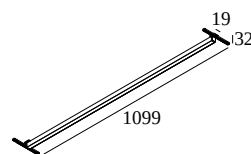

SOLI - LINE 110 UP 930 MDL

27160 9300 B

BESCHIKBAAR IN
ZWART 27160 9300 B
WIT 27160 9300 W

 [Bekijk op website](#)

Algemene info

LOCATIE	binnen
INSTALLATIE	Laagspanningssystemen Laagspanningssysteem montage
STOF EN WATERDICHTHEID	IP20
GEWICHT (KG)	0.6
RICHTBAARHEID	niet richtbaar
INFO	EXCL.LED POWER SUPPLY 48V-DC