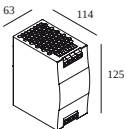

300 89 48 240 LED POWER SUPPLY 48V-DC / 240W DIN

9

Dimtype: niet dimbaar