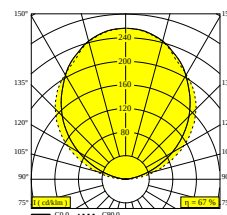

SOLI - LINE 110 UP 930 MDL

27160 9300 B

BESCHIKBAAR IN
ZWART 27160 9300 B
WIT 27160 9300 W

 [Bekijk op website](#)

Algemene info

LOCATIE	binnen
INSTALLATIE	Laagspanningssystemen Laagspanningssysteem montage
STOF EN WATERDICHTHEID	IP20
GEWICHT (KG)	0.6
RICHTBAARHEID	niet richtbaar
INFO	EXCL.LED POWER SUPPLY 48V-DC