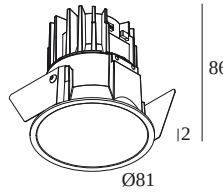

DEEP RINGO HE 92720

19440 9220 FG

DISPONIBLE EN

NOIR 19440 9220 B

ALU BROSSÉ 19440 9220 BRA

ANTHRACITE BROSSÉ 19440 9220 BRAT

BRONZE BRUN BROSSÉ 19440 9220 BRBB

CUIVRE BROSSÉ 19440 9220 BRCU

OR BROSSÉ 19440 9220 BRG

BRONZE VIEUX BROSSÉ 19440 9220 BROB

CRÈME 19440 9220 CR

FLEMISH BRONZE 19440 9220 FBR

FLEMISH GOLD 19440 9220 FG

COULEUR OR 19440 9220 GC

NOIR PIANO 19440 9220 PB

BLANC 19440 9220 W

[Voir sur le site Web](#)

Informations générales

EMPLACEMENT	interieur
INSTALLATION	Plafond Encastré
FORME / TAILLE DE DÉCOUPE (MM)	circulaire - 76
PROFONDEUR D'ENCASTREMENT (MM)	90
ÉPAISSEUR DE LA SURFACE DE MONTAGE (MM)	min.5
INDICE DE PROTECTION	IP43/20
POIDS (KG)	0.2
ORIENTATION	non réglable
INFORMATIONS	LENS FL-20° EXCL.LED POWER SUPPLY 350mA-DC

Informations électriques

CLASSE	III
TYPE DIM	selon le type d'alimentation externe
CLASSE D'ÉNERGIE	D
CERTIFICATS	EPD, LCA

Info Source lumineuse

LIGHTSOURCE NAME	LED
SOURCE DE LUMIÈRE	LED array 6W / CRI>90 (R9: 50) / 2700K / 905lm
VALEURS TM-30	rf: 96 / Rg: 99
SDCM	SDCM2
GROUPE DE RISQUE	RG1
LM80	L90B10 > 50000
BEAMANGLE	20°
TECHNIQUES LED (SOURCE LUMINEUSE)	905lm // 6W // 150lm/W
TECHNIQUES LED (LUMINAIRE)	774lm // 6,9W // 112lm/W

Remarques

High Efficacy : > 100lm/W

Références obligatoires

LED POWER SUPPLY 350mA-DC DIM