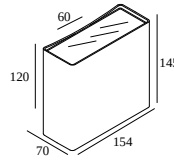

Zobacz na stronie internetowej