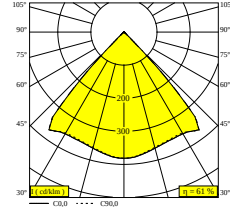

## NOCTA SQ155 VWFL 930

30123 9300 W

DOSTĘPNE W

**ALU SZARY** 30123 9300 A

**CZARNY** 30123 9300 B

**FLEMISH BRONZE NA ZEWNĄTRZ** 30123 9300 FBRX

**ANTRACYT** 30123 9300 N

**BIAŁY** 30123 9300 W