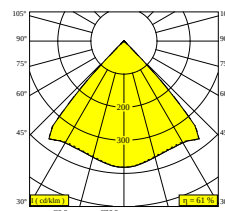

NOCTA SQ155 VWFL 930

30123 9300 W

ERHÄLTlich IN
ALU GRAU 30123 9300 A
SCHWARZ 30123 9300 B
FLEMISH BRONZE FÜR DRAUSSEN 30123 9300 FBRX
ANTHRAZIT 30123 9300 N
WEISS 30123 9300 W

 [Auf der Website anzeigen](#)