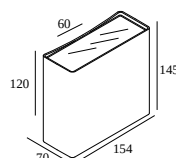

NOCTA SQ155 VWFL 930

30123 9300 W

ERHÄLTlich IN
ALU GRAU 30123 9300 A
SCHWARZ 30123 9300 B
FLEMISH BRONZE FÜR DRAUSSEN 30123 9300 FBRX
ANTHRAZIT 30123 9300 N
WEISS 30123 9300 W

 [Auf der Website anzeigen](#)

Allgemeine Information

ANWENDUNGSBEREICH	aussenbereich
INSTALLATION	Wand Aufbau
SCHUTZ GEGEN EINDRINGEN	IP65
SCHUTZ GEGEN MECHANISCHE EINWIRKUNGEN	IK06
GEWICHT (KG)	1.8
VERSTELLBARKEIT	nicht verstellbar
INFORMATION	INCL.LENS INCL.LED POWER SUPPLY 350 mA-DC