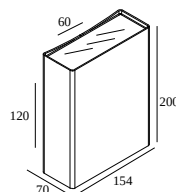

## NOCTA SQ155 DOWN-UP 2VWFL 930 DIM5

30129 9305 FBRX

DISPONIBLE EN

**ALU GRIS** 30129 9305 A

**NEGRO** 30129 9305 B

**FLEMISH BRONZE PARA EXTERIORES** 30129 9305 FBRX

**ANTRACITA** 30129 9305 N

**BLANCO** 30129 9305 W

### Información general

<b>UBICACIÓN</b>	exterior
<b>INSTALACIÓN</b>	Pared Al superficie
<b>PROTECCIÓN DE INGRESO</b>	IP65
<b>PROTECCIÓN CONTRA EL IMPACTO MECÁNICO</b>	IK06
<b>PESO (KG)</b>	2
<b>CAPACIDAD DE AJUSTE</b>	no ajustable
<b>INFORMACIÓN</b>	INCL.2 x TUBE INCL.DIMMABLE LED POWER SUPPLY 700 mA-DC