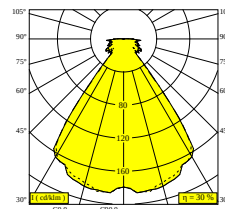

## NOCTA SQ155 DOWN-UP 2VWFL 930 DIM5

30129 9305 FBRX

DISPONIBLE EN

**ALU GRIS** 30129 9305 A

**NEGRO** 30129 9305 B

**FLEMISH BRONZE PARA EXTERIORES** 30129 9305 FBRX

**ANTRACITA** 30129 9305 N

**BLANCO** 30129 9305 W