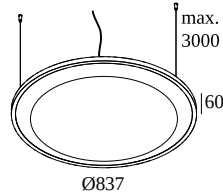

SOLI - SHHH PLUS 90/4 LILAC DIM5

21419 0005 B

ВАРИАНТЫ ЦВЕТА КОРПУСА

ЧЕРНЫЙ 21419 0005 B

БЕЛЫЙ 21419 0005 W

 [Веб страница продукта](#)

Общая информация	
ПРЕДНАЗНАЧЕН ДЛЯ УСТАНОВКИ	внутреннее
МОНТАЖ	ПОТОЛОК ПОДВЕСНОЙ
ЗАЩИТА ОТ ПЫЛИ И ВЛАГИ	IP20
ВЕС (КГ)	3.3
РЕГУЛИРУЕМОСТЬ	не регулируется
ИНФОРМАЦИЯ	FOR max.4 x SOLI 52 - SHHH or max.3 x SOLI - 52 SHHH SOFT INCL.DIMMABLE LED POWER SUPPLY 250/600mA INCL.3 x CABLE SUSPENSION SINGLE AUTO. 3.0m INCL.1 x CABLE 4 x 0.75mm ² 3m
Электрические характеристики	
ЭЛЕКТРИЧЕСКАЯ КЛАССИФИКАЦИЯ	I
ВСТРОЕННЫЙ БЛОК ПИТАНИЯ	YES
УПРАВЛЕНИЕ	диммированный по протоколу DALI

Примечания

[Click here for SOLI - SHHH 90 acoustic specifications](#)

Опции

CABLE BASE R/S

Полная инструкция по монтажу по ссылке : [27175_0005_HAND.pdf](#)

СОВМЕСТИМЫЕ КОМПОНЕНТЫ СИСТЕМЫ

Блоки питания

203 99 55 CABLE BASE R