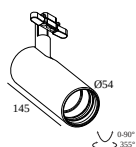

27187 9030 SOLI - 52 SHHH SOFT 93045