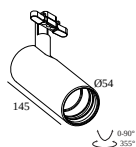

27187 9040 SOLI - 52 SHHH SOFT 93030

Notes: