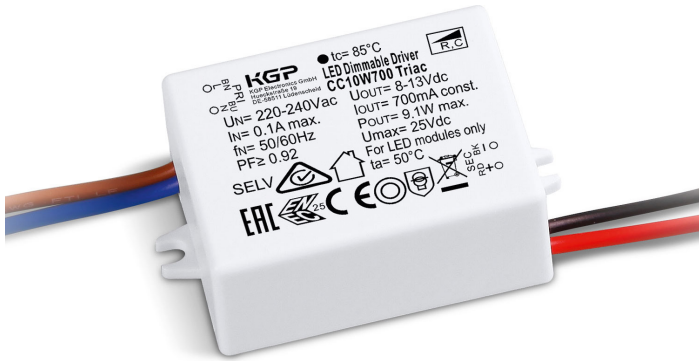

LED POWER SUPPLY 500mA / 10W DIM8

21012 0318

Image may differ from the actual product

 [Visualizza sul sito web](#)

Informazioni generali

AMBIENTE	indoor
DIMENSIONE DEL FORO (MM)	rotondo - 40
PROTEZIONE DELL'INGRESSO	IP44
PESO (KG)	0.1
INFORMAZIONI	MAINS DIMMING - TRAILING EDGE OUTPUT: 500mA / 10W / 13-20V-DC $\lambda > 0,9$ Inrush current : 10A - 400 μ s @ 230V-AC Max. 32 units on circuit breaker B 16A @ 230V-AC

Informazioni elettriche

CLASSE DI ISOLAMENTO	II
TIPO DI DIMMERAZIONE	con taglio di fase

Per istruzioni di installazione dettagliate, consultare il manuale : [21012_0318_HAND.pdf](#)

Dove usato

232 08 831	KIX S
232 08 921	KIX S 92710
232 08 931	KIX S 93010
232 09 831	KIX S PIN
232 09 921	KIX S PIN 92710
232 09 931	KIX S PIN 93010
424 213 02 921	DOT.COM L2 ST 92716
424 213 02 922	DOT.COM L2 ST 92732
424 213 02 923	DOT.COM L2 ST 92746
424 213 02 931	DOT.COM L2 ST 93016
424 213 02 932	DOT.COM L2 ST 93032
424 213 02 933	DOT.COM L2 ST 93046
18428 9200	SPLIT-IT SPY FOCUS LP 927
18428 9300	SPLIT-IT SPY FOCUS LP 930
18431 9220	SPLIT-IT SPY 52 92720
18431 9230	SPLIT-IT SPY 52 92745
18431 9240	SPLIT-IT SPY 52 92730
18431 9320	SPLIT-IT SPY 52 93020
18431 9330	SPLIT-IT SPY 52 93045
18431 9340	SPLIT-IT SPY 52 93030
18696 9220	SPY 52 M10 92720