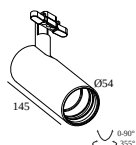

203 99 56 CABLE BASE S

Электрические соединительные детали

15225 0360 CONNECTION ST

СОВМЕСТИМЫЕ СВЕТОВЫЕ МОДУЛИ

SOLISCAPE - 52 SHHH

27187 9020 SOLI - 52 SHHH SOFT 93020

27187 9030 SOLI - 52 SHHH SOFT 93045

27187 9040 SOLI - 52 SHHH SOFT 93030