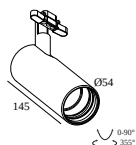

203 99 56 CABLE BASE S

Электрические соединительные детали

15225 0360 CONNECTION ST

СОВМЕСТИМЫЕ СВЕТОВЫЕ МОДУЛИ

SOLISCAPE - 52 SHHH

27187 9020 SOLI - 52 SHHH SOFT 93020

27187 9030 SOLI - 52 SHHH SOFT 93045

27187 9040 SOLI - 52 SHHH SOFT 93030