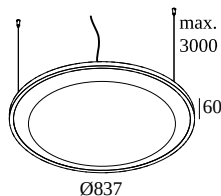

SOLI - SHHH PLUS 90/4 SAND DIM5

21418 0005 W

ВАРИАНТЫ ЦВЕТА КОРПУСА

ЧЕРНЫЙ 21418 0005 B

БЕЛЫЙ 21418 0005 W

[Веб страница продукта](#)

Общая информация

ПРЕДНАЗНАЧЕН ДЛЯ УСТАНОВКИ	внутреннее
МОНТАЖ	ПОТОЛОК ПОДВЕСНОЙ
ЗАЩИТА ОТ ПЫЛИ И ВЛАГИ	IP20
ВЕС (КГ)	3.3
РЕГУЛИРУЕМОСТЬ	не регулируется
ИНФОРМАЦИЯ	FOR max.4 x SOLI 52 - SHHH or max.3 x SOLI - 52 SHHH SOFT INCL.DIMMABLE LED POWER SUPPLY 250/600mA INCL.3 x CABLE SUSPENSION SINGLE AUTO. 3.0m INCL.1 x CABLE 4 x 0.75mm ² 3m