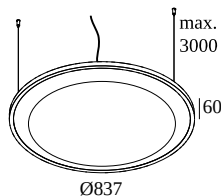

SOLI - SHHH PLUS 90/4 SAND DIM5

21418 0005 W

ERHÄTLICH IN
SCHWARZ 21418 0005 B
WEISS 21418 0005 W

 [Auf der Website anzeigen](#)

Allgemeine Information

ANWENDUNGSBEREICH	innenbereich
INSTALLATION	Decke Pendel
SCHUTZ GEGEN EINDRINGEN	IP20
GEWICHT (KG)	3.3
VERSTELLBARKEIT	nicht verstellbar
INFORMATION	FOR max.4 x SOLI 52 - SHHH or max.3 x SOLI - 52 SHHH SOFT INCL.DIMMABLE LED POWER SUPPLY 250/600mA INCL.3 x CABLE SUSPENSION SINGLE AUTO. 3.0m INCL.1 x CABLE 4 x 0.75mm ² 3m

KOMPATIBLE TEILE

Stromversorgung

203 99 55 CABLE BASE R

DELTALIGHT

SOLI - SHHH PLUS 90/4 SAND DIM5

21418 0005 W

203 99 56 CABLE BASE S

elektrische Anschlusssteile