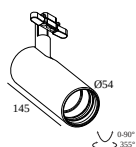

KOMPATIBLE TEILE

Stromversorgung

203 99 55 CABLE BASE R

DELTALIGHT

SOLI - SHHH PLUS 90/4 SAND DIM5

21418 0005 W

203 99 56 CABLE BASE S

elektrische Anschlusssteile

15225 0360 CONNECTION ST

KOMPATIBLE LEUCHTEN

SOLISCAPE - 52 SHHH

27187 9020 SOLI - 52 SHHH SOFT 93020

27187 9030 SOLI - 52 SHHH SOFT 93045

27187 9040 SOLI - 52 SHHH SOFT 93030

Notes: