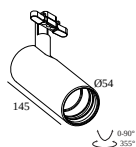

KOMPATIBLE TEILE

Stromversorgung

203 99 55 CABLE BASE R

DELTALIGHT

SOLI - SHHH PLUS 90/4 SAND DIM5

21418 0005 W

203 99 56 CABLE BASE S

elektrische Anschlusssteile

15225 0360 CONNECTION ST

KOMPATIBLE LEUCHTEN

SOLISCAPE - 52 SHHH

27187 9020 SOLI - 52 SHHH SOFT 93020

27187 9030 SOLI - 52 SHHH SOFT 93045

27187 9040 SOLI - 52 SHHH SOFT 93030

Notes: