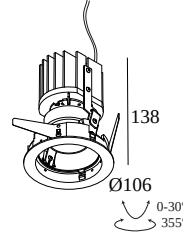

iMAX II ROUND ADJUSTABLE MP 93018

24211 9310 W

ВАРИАНТЫ ЦВЕТА КОРПУСА

ЧЕРНЫЙ 24211 9310 B

БЕЛЫЙ 24211 9310 W

 [Веб страница продукта](#)

Общая информация

ПРЕДНАЗНАЧЕН ДЛЯ УСТАНОВКИ	внутреннее
МОНТАЖ	ПОТОЛОК ВСТРОЕННЫЙ
РАЗМЕР/ФОРМА МОНТАЖНОГО ОТВЕРСТИЯ(ММ)	круглый - 98
ГЛУБИНА ВСТРАИВАНИЯ	155
ТОЛЩИНА МАТЕРИАЛА ВСТРАИВАНИЯ (ММ)	max.25
ЗАЩИТА ОТ ПЫЛИ И ВЛАГИ	IP20 or IP54 (with TUBE IP)
ВЕС (КГ)	0.5
РЕГУЛИРУЕМОСТЬ	0° to 30° swiveling, 355° rotatable
ИНФОРМАЦИЯ	LENS SP-18° EXCL.LED POWER SUPPLY 350-500mA-DC

Размер монтажного отверстия (mm): 55

300 90 125 LED POWER SUPPLY MULTI-POWER MINI DIM5

1(1) | 1(0)

Тип диммирования: диммированный по протоколу DALI

Размер монтажного отверстия (mm): 55

300 90 135 LED POWER SUPPLY MULTI-POWER HV

1 | 1

Тип диммирования: диммированный по отсечке фазы

Размер монтажного отверстия (mm): 48

21012 0480 LED POWER SUPPLY 350mA-DC / 17W IP68

1(1)

Тип диммирования: не диммированный

Размер монтажного отверстия (mm): 60

Размер монтажного отверстия (mm): 30

21032 0305 LED POWER CONVERTER 48V-DC to 500 mA-DC / 22W DIM5

1

Тип диммирования: диммированный по протоколу DALI

Размер монтажного отверстия (mm): 30

Монтажные комплекты