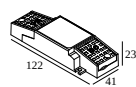

DELTALIGHT

iMAX II ROUND ADJUSTABLE MP 93018

24211 9310 W

21012 0268 LED POWER SUPPLY MULTI POWER 200-350 / 15W DIM8

1 ☐

Тип диммирования: диммированный по отсечке фазы

Размер монтажного отверстия (mm): 50