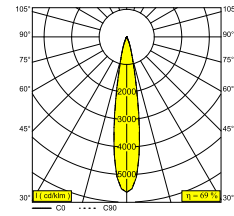

iMAX II ROUND ADJUSTABLE MP 93018

24211 9310 W

ВАРИАНТЫ ЦВЕТА КОРПУСА

ЧЕРНЫЙ 24211 9310 B

БЕЛЫЙ 24211 9310 W

 [Веб страница продукта](#)

Общая информация

ПРЕДНАЗНАЧЕН ДЛЯ УСТАНОВКИ	внутреннее
МОНТАЖ	ПОТОЛОК ВСТРОЕННЫЙ
РАЗМЕР/ФОРМА МОНТАЖНОГО ОТВЕРСТИЯ(ММ)	круглый - 98
ГЛУБИНА ВСТРАИВАНИЯ	155
ТОЛЩИНА МАТЕРИАЛА ВСТРАИВАНИЯ (ММ)	max.25
ЗАЩИТА ОТ ПЫЛИ И ВЛАГИ	IP20 or IP54 (with TUBE IP)
ВЕС (КГ)	0.5
РЕГУЛИРУЕМОСТЬ	0° to 30° swiveling, 355° rotatable
ИНФОРМАЦИЯ	LENS SP-18° EXCL.LED POWER SUPPLY 350-500mA-DC

Электрические характеристики

ЭЛЕКТРИЧЕСКАЯ КЛАССИФИКАЦИЯ	III
УПРАВЛЕНИЕ	Согласно внешнего блока питания
КЛАСС ПОТРЕБЛЕНИЯ ЭНЕРГИИ	E
СЕРТИФИКАТЫ	CB, EAC, ENEC

Характеристики источника света

LIGHTSOURCE NAME	LED
ТИП ИСТОЧНИКА СВЕТА	LED array 11,6-17,2W / CRI>90 (R9: 52) / 3000K / 1524-2101lm
ТМ-30 ЗНАЧЕНИЯ	rf: 90 / Rg: 99
SDCM	SDCM1
ГРУППА РИСКА	RG1
LM80	L90B10 > 50000
BEAMANGLE	18°
ХАРАКТЕРИСТИКИ ИСТОЧНИКА	2101lm // 17,2W // 123lm/W
ХАРАКТЕРИСТИКИ СВЕТИЛЬНИКА	1450lm // 19,8W // 73lm/W