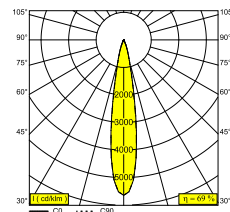

[Voir sur le site Web](#)

Informations générales

EMPLACEMENT	interieur
INSTALLATION	Plafond Encastré
FORME / TAILLE DE DÉCOUPE (MM)	circulaire - 98
PROFONDEUR D'ENCASTREMENT (MM)	155
ÉPAISSEUR DE LA SURFACE DE MONTAGE (MM)	max.25
INDICE DE PROTECTION	IP20 or IP54 (with TUBE IP)
POIDS (KG)	0.5
ORIENTATION	0° à 30° inclinable, 355° rotatif
INFORMATIONS	LENS SP-18° EXCL.LED POWER SUPPLY 350-500mA-DC

Informations électriques

CLASSE	III
TYPE DIM	selon le type d'alimentation externe
CLASSE D'ÉNERGIE	E
CERTIFICATS	CB, EAC, ENEC

Info Source lumineuse

LIGHTSOURCE NAME	LED
SOURCE DE LUMIÈRE	LED array 11,6-17,2W / CRI>90 (R9: 52) / 3000K / 1524-2101lm
VALEURS TM-30	rf: 90 / Rg: 99
SDCM	SDCM1
GROUPE DE RISQUE	RG1
LM80	L90B10 > 50000
BEAMANGLE	18°
TECHNIQUES LED (SOURCE LUMINEUSE)	2101lm // 17,2W // 123lm/W
TECHNIQUES LED (LUMINAIRE)	1450lm // 19,8W // 73lm/W

Références obligatoires

iMAX II TUBE ROUND
LED POWER SUPPLY 350 / 500mA-DC DIM

Accessoires

iMAX II ACCESSOIRES

Pour des instructions d'installation détaillées, veuillez consulter le manuel : [24211_XXXX_HAND.pdf](#)