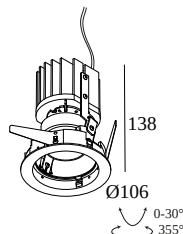

iMAX II ROUND ADJUSTABLE MP 93018

24211 9310 W

DISPONIBLE EN
NOIR 24211 9310 B
BLANC 24211 9310 W

[Voir sur le site Web](#)

Informations générales

EMPLACEMENT	interieur
INSTALLATION	Plafond Encastré
FORME / TAILLE DE DÉCOUPE (MM)	circulaire - 98
PROFONDEUR D'ENCASTREMENT (MM)	155
ÉPAISSEUR DE LA SURFACE DE MONTAGE (MM)	max.25
INDICE DE PROTECTION	IP20 or IP54 (with TUBE IP)
POIDS (KG)	0.5
ORIENTATION	0° à 30° inclinable, 355° rotatif
INFORMATIONS	LENS SP-18° EXCL.LED POWER SUPPLY 350-500mA-DC

Informations électriques

CLASSE	III
TYPE DIM	selon le type d'alimentation externe
CLASSE D'ÉNERGIE	E
CERTIFICATS	CB, EAC, ENEC

Info Source lumineuse

LIGHTSOURCE NAME	LED
SOURCE DE LUMIÈRE	LED array 11,6-17,2W / CRI>90 (R9: 52) / 3000K / 1524-2101lm
VALEURS TM-30	rf: 90 / Rg: 99
SDCM	SDCM1
GROUPE DE RISQUE	RG1
LM80	L90B10 > 50000
BEAMANGLE	18°
TECHNIQUES LED (SOURCE LUMINEUSE)	2101lm // 17,2W // 123lm/W
TECHNIQUES LED (LUMINAIRE)	1450lm // 19,8W // 73lm/W

Références obligatoires

iMAX II TUBE ROUND
LED POWER SUPPLY 350 / 500mA-DC DIM

Accessoires

iMAX II ACCESSOIRES

Pour des instructions d'installation détaillées, veuillez consulter le manuel : [24211_XXXX_HAND.pdf](#)