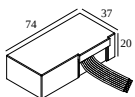

1

Type de gradation: WDL = dimmable sans fil

Dimension de découpe (mm): 45

**300 48 500 ED1** LED POWER CONVERTER 48V-DC to 500 mA-DC / 22W DIM1

1

Type de gradation: 1 à 10 V

Dimension de découpe (mm): 30

**300 48 500 ED5** LED POWER CONVERTER 48V-DC to 500 mA-DC / 22W DIM5

1

Type de gradation: DALI

Dimension de découpe (mm): 45

**300 48 500 MDL** LED POWER CONVERTER 48V-DC to 500 mA-DC / 22W MDL

1

Type de gradation: non dimmable

Dimension de découpe (mm): 30

**300 48 500 WDL** LED POWER CONVERTER 48V-DC to 500 mA-DC / 22W WDL

1

Type de gradation: WDL = dimmable sans fil

Dimension de découpe (mm): 45

**300 90 61** LED POWER SUPPLY MULTI-POWER DIM6

1 | 1

Type de gradation: fin de phase ou bouton poussoir

Dimension de découpe (mm): 56