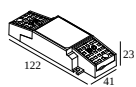

DELTALIGHT

iMAX II ROUND ADJUSTABLE MP 93018

24211 9310 W

21012 0268 LED POWER SUPPLY MULTI POWER 200-350 / 15W DIM8

1 ☐

Type de gradation: fin de phase

Dimension de découpe (mm): 50