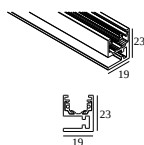

СОВМЕСТИМЫЕ НЕСУЩИЕ СИСТЕМЫ

SOLISCAPE profile

Варианты цвета корпуса

27111 0020 SOLI - PROFILE 2m