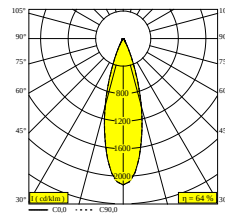

[Веб страница продукта](#)

Общая информация

ПРЕДНАЗНАЧЕН ДЛЯ УСТАНОВКИ	внутреннее
МОНТАЖ	Системы низкого напряжения Системный светильник
ЗАЩИТА ОТ ПЫЛИ И ВЛАГИ	IP20
ВЕС (КГ)	0.4
РЕГУЛИРУЕМОСТЬ	0° to 90° swiveling, 360° rotatable
ИНФОРМАЦИЯ	REFLECTOR FL-30° EXCL.LED POWER SUPPLY 48V-DC Optional REFLECTORS 20° & 45° available

Электрические характеристики

НОМИНАЛЬНОЕ НАПРЯЖЕНИЕ	48V-DC
ЭЛЕКТРИЧЕСКАЯ КЛАССИФИКАЦИЯ	III
УПРАВЛЕНИЕ	диммированный по протоколу DALI
КЛАСС ПОТРЕБЛЕНИЯ ЭНЕРГИИ	E
СЕРТИФИКАТЫ	CB, ENEC, LCA

Характеристики источника света

LIGHTSOURCE NAME	LED
ТИП ИСТОЧНИКА СВЕТА	LED array 10,3W / CRI>90 (R9: 60) / 2700K / 1224lm
TM-30 ЗНАЧЕНИЯ	rf: 89 / Rg: 100
SDCM	SDCM1
ГРУППА РИСКА	RG1
LM80	L90B10 > 50000
BEAMANGLE	30°
ХАРАКТЕРИСТИКИ ИСТОЧНИКА	1224lm // 10,3W // 119lm/W
ХАРАКТЕРИСТИКИ СВЕТИЛЬНИКА	781lm // 11,8W // 66lm/W

Обязательные комплектующие

SPY 52 TUBE
LED POWER SUPPLY 48V-DC

Аксессуары

HONEYCOMB 42
SPREAD LENS 42
LINEAR SPREAD LENS 42
SOFTENING LENS 42
GLASS SBL 42