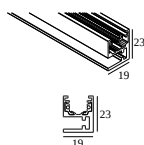

19810 0180 SPY 52 REFLECTOR 20°

DELTALIGHT

SOLI - 52 92730 DIM5

27115 9245 GC

19810 0190 SPY 52 REFLECTOR 45°

19810 0240 SPY 52 REFLECTOR 30°

СОВМЕСТИМЫЕ НЕСУЩИЕ СИСТЕМЫ

SOLISCAPE profile

Варианты цвета корпуса

27111 0020 SOLI - PROFILE 2m

27111 0030 SOLI - PROFILE 3m

Notes: