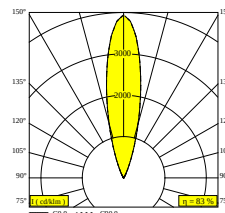

LOGIC LINEAR ON 440 94025 DIM5

30827 9425 N

DOSTĘPNE W
ALU SZARY 30827 9425 A
CZARNY 30827 9425 B
FLEMISH BRONZE NA ZEWNĄTRZ 30827 9425 FBRX
ANTRACYT 30827 9425 N
BIALY 30827 9425 W

Zobacz na stronie internetowej