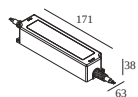

DELTALIGHT

LOGIC LINEAR ON 440 94025 DIM5

30827 9425 N

Aby uzyskać szczegółowe instrukcje instalacji, zapoznaj się z instrukcją : [30827_XXX5_HAND.pdf](#)

ZAKOŃCZ SWOJĄ SPECYFIKACJĘ

Zasilacz LED

opraw

opraw wskazuje, ile urządzeń można podłączyć (min -> max) do zasilacza. Wartości przed i po 'I' odpowiadają odpowiednio minimalnemu i maksymalnemu prądowi sterującemu. Wartości w nawiasach dotyczą 110V.

Prąd min. | Prąd max.

21032 0390 LED POWER SUPPLY 48V-DC / 90W

5

☐

Typ ściemniania: nie ściemnialny

Wymiar wycięcia (mm): 75

Elementy montażowe

30810 0040 LOGIC LINEAR 880 BOX EXTEND

☐

30810 0040 INOX WALL BRACKET SET 60 INOX

☐

30810 0040 N WALL BRACKET SET 60 N

☐