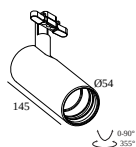

PARTI COMPATIBILI

Cavi di alimentazione

203 99 55 CABLE BASE R

DELTALIGHT

SOLI - SHHH PLUS 90/4 SAND DIM5

21418 0005 B

203 99 56 CABLE BASE S

Componenti per il collegamento elettrico

15225 0360 CONNECTION ST

APPARECCHI COMPATIBILI

SOLISCAPE - 52 SHHH

27187 9020 SOLI - 52 SHHH SOFT 93020

27187 9030 SOLI - 52 SHHH SOFT 93045

27187 9040 SOLI - 52 SHHH SOFT 93030

Notes: