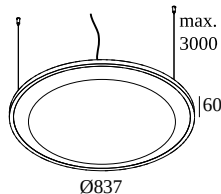

SOLI - SHHH PLUS 90/4 SAND DIM5

21418 0005 B

DISPONIBILE IN
NERO 21418 0005 B
BIANCO 21418 0005 W

 [Visualizza sul sito web](#)

Informazioni generali

AMBIENTE	indoor
IP	Soffitto Sospeso
PROTEZIONE DELL'INGRESSO	IP20
PESO (KG)	3.3
ORIENTABILITÀ	non regolabile
INFORMAZIONI	FOR max.4 x SOLI 52 - SHHH or max.3 x SOLI - 52 SHHH SOFT INCL.DIMMABLE LED POWER SUPPLY 250/600mA INCL.3 x CABLE SUSPENSION SINGLE AUTO. 3.0m INCL.1 x CABLE 4 x 0.75mm ² 3m

PARTI COMPATIBILI

Cavi di alimentazione

203 99 55 CABLE BASE R

DELTALIGHT

SOLI - SHHH PLUS 90/4 SAND DIM5

21418 0005 B

203 99 56 CABLE BASE S

Componenti per il collegamento elettrico