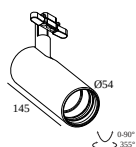

PARTI COMPATIBILI

Cavi di alimentazione

203 99 55 CABLE BASE R

DELTALIGHT

SOLI - SHHH PLUS 90/4 SAND DIM5

21418 0005 B

203 99 56 CABLE BASE S

Componenti per il collegamento elettrico

15225 0360 CONNECTION ST

APPARECCHI COMPATIBILI

SOLISCAPE - 52 SHHH

27187 9020 SOLI - 52 SHHH SOFT 93020

27187 9030 SOLI - 52 SHHH SOFT 93045

27187 9040 SOLI - 52 SHHH SOFT 93030

Notes: