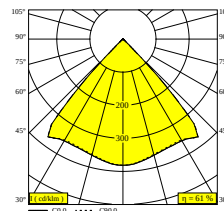

[Ver en el sitio web](#)

Información general

UBICACIÓN	exterior
INSTALACIÓN	Pared Al superficie
PROTECCIÓN DE INGRESO	IP65
PROTECCIÓN CONTRA EL IMPACTO MECÁNICO	IK06
PESO (KG)	1.8
CAPACIDAD DE AJUSTE	no ajustable
INFORMACIÓN	INCL.LENS INCL.LED POWER SUPPLY 350 mA-DC