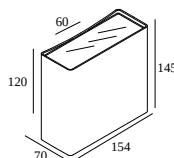

[Ver en el sitio web](#)

Información general

UBICACIÓN	exterior
INSTALACIÓN	Pared Al superficie
PROTECCIÓN DE INGRESO	IP65
PROTECCIÓN CONTRA EL IMPACTO MECÁNICO	IK06
PESO (KG)	1.8
CAPACIDAD DE AJUSTE	no ajustable
INFORMACIÓN	INCL.LENS INCL.LED POWER SUPPLY 350 mA-DC