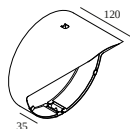

ZAKOŃCZ SWOJĄ SPECYFIKACJĘ

Urządzenia do regulacji światła

26070 0020 N FRAX M KAP N

☐