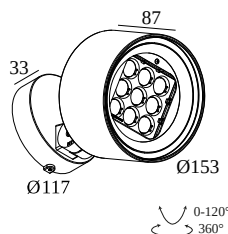

FRAX M 92726

26011 9260 A

DOSTĘPNE W

ALU SZARY 26011 9260 A

FLEMISH BRONZE NA ZEWNĄTRZ 26011 9260 FBRX

ANTRACYT 26011 9260 N

Zobacz na stronie internetowej

Ogólne informacje	
LOKALIZACJA	zewnętrzne
MONTAŻ	Podłoga Montowane na powierzchni, Ściana Montowane na powierzchni
STOPIEŃ OCHRONY	IP65
OCHRONA PRZED UDERZENIEM MECHANICZNYM	IK08
WAGA (KG)	2,4
MOŻLIWOŚĆ REGULACJI	0° to 120° obrotowe, 360° obrotowy
INFORMACJA	9 x LENS SP-14° INCL.LED POWER SUPPLY 900mA-DC INCL.BEAM LENS 26°

Informacje elektryczne	
ELEKTRYCZNY	220-240V / 50-60Hz
KLASA	I
W ZESTAWIE ZASILACZ	YES
TYP ŚCIEMNIACZA	nie ściemniający
KLASA ENERGETYCZNA	F
CERTYFIKATY	CB, ENEC, EPD, RCM

Informacje o źródle światła	
LIGHTSOURCE NAME	LED
ŹRÓDŁO ŚWIATŁA	LED cluster 23,4W / CRI>90 (R9: 50) / 2700K / 2423lm
TM-30 VALUES	Rf: 91 / Rg: 100
SDCM	SDCM3
GRUPA RYZYKA	RG2
LM80	L80 > 150000
BEAMANGLE	26°
TECHNOLOGIA LED (ŹRÓDŁO ŚWIATŁA)	2423lm // 23,4W // 103lm/W
TECHNOLOGIA LED (OPRAWA)	1745lm // 26,9W // 65lm/W