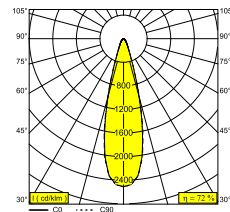

FRAX M 92726

26011 9260 A

DISPONIBILE IN
ALU GRIGIO 26011 9260 A
FLEMISH BRONZE PER ESTERNO 26011 9260 FBRX
ANTRACITE 26011 9260 N

 [Visualizza sul sito web](#)

Informazioni generali	
AMBIENTE	outdoor
IP	Pavimento A superfice, Parete A superfice
PROTEZIONE DELL'INGRESSO	IP65
PROTEZIONE CONTRO L'IMPATTO MECCANICO	IK08
PESO (KG)	2.4
ORIENTABILITÀ	0° to 120° girevole, 360° rotazione
INFORMAZIONI	9 x LENS SP-14° INCLLED POWER SUPPLY 900mA-DC INCL.BEAM LENS 26°
Informazioni elettriche	
ELETTRICO	220-240V / 50-60Hz
CLASSE DI ISOLAMENTO	I
ALIMENTATORE	YES
TIPO DI DIMMERAZIONE	non dimmerabile
CLASSE ENERGETICA	F
CERTIFICATI	CB, ENEC, EPD, RCM
Informazioni sulla Sorgente luminosa	
LIGHTSOURCE NAME	LED
SORGENTE LUMINOSA	LED cluster 23,4W / CRI>90 (R9: 50) / 2700K / 2423lm
TM-30	Rf: 91 / Rg: 100
SDMC	SDCM3
GRUPPO DI RISCHIO	RG2
LM80	L80 > 150000
BEAMANGLE	26°
SPECIFICHE TECNICHE (SORGENTE LUMINOSA)	2423lm // 23,4W // 103lm/W
SPECIFICHE TECNICHE (APPARECCHIO DI ILLUMINAZIONE)	1745lm // 26,9W // 65lm/W