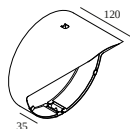

DELTALIGHT

FRAX M 92726

26011 9260 A

CONCLUDI CONFIGURAZIONE

Accessori ottici

26070 0020 N FRAX M KAP N

☐