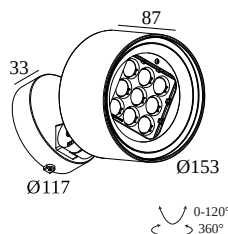

FRAX M 92726

26011 9260 A

DISPONIBILE IN
ALU GRIGIO 26011 9260 A
FLEMISH BRONZE PER ESTERNO 26011 9260 FBRX
ANTRACITE 26011 9260 N

 [Visualizza sul sito web](#)

Informazioni generali	
AMBIENTE	outdoor
IP	Pavimento A superfice, Parete A superfice
PROTEZIONE DELL'INGRESSO	IP65
PROTEZIONE CONTRO L'IMPATTO MECCANICO	IK08
PESO (KG)	2.4
ORIENTABILITÀ	0° to 120° girevole, 360° rotazione
INFORMAZIONI	9 x LENS SP-14° INCLLED POWER SUPPLY 900mA-DC INCL.BEAM LENS 26°
Informazioni elettriche	
ELETTRICO	220-240V / 50-60Hz
CLASSE DI ISOLAMENTO	I
ALIMENTATORE	YES
TIPO DI DIMMERAZIONE	non dimmerabile
CLASSE ENERGETICA	F
CERTIFICATI	CB, ENEC, EPD, RCM
Informazioni sulla Sorgente luminosa	
LIGHTSOURCE NAME	LED
SORGENTE LUMINOSA	LED cluster 23,4W / CRI>90 (R9: 50) / 2700K / 2423lm
TM-30	Rf: 91 / Rg: 100
SDMC	SDCM3
GRUPPO DI RISCHIO	RG2
LM80	L80 > 150000
BEAMANGLE	26°
SPECIFICHE TECNICHE (SORGENTE LUMINOSA)	2423lm // 23,4W // 103lm/W
SPECIFICHE TECNICHE (APPARECCHIO DI ILLUMINAZIONE)	1745lm // 26,9W // 65lm/W

Opzioni

FRAX ANTI VANDAL SCREWS

Accessori

FRAX M KAP

Per istruzioni di installazione dettagliate, consultare il manuale : [26011_XX60_HAND.pdf](#)

DELTALIGHT

FRAX M 92726

26011 9260 A

CONCLUDI CONFIGURAZIONE

Accessori ottici

26070 0020 N FRAX M KAP N

Altro

26070 0030 FRAX ANTI VANDAL SCREWS 5 PCS

Notes: