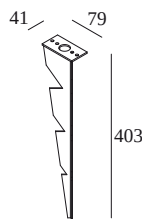

DELTALIGHT

PIN 11

229 01 11

Zobacz na stronie internetowej

Ogólne informacje

LOKALIZACJA	zewnątrzne
WAGA (KG)	0.4

Aby uzyskać szczegółowe instrukcje instalacji, zapoznaj się z instrukcją : [229_01_11_HAND.pdf](#)

BYŁY UŻYTE

206 43 12	TWEETER X P 30
206 43 811 930	TWEETER X P 30 930
206 46 12	TWEETER X P 60
206 46 811 930	TWEETER X P 60 930
217 62 25 4102	FLIP P 25
217 62 40 4102	FLIP P 40
217 64 25 12	SPYKER 85
217 64 40 12	SPYKER 87
222 603 62	BAZIL 63
222 606 62	BAZIL 66
222 613 12	SPYKER 143
222 616 12	SPYKER 146
222 623 12	TAFI 30
222 626 12	TAFI 60
223 24 83	ELBO SYMMETRIC P 40 WW
223 24 93	ELBO SYMMETRIC P 40 930
223 26 83	ELBO SYMMETRIC P 60 WW
223 26 93	ELBO SYMMETRIC P 60 930
223 34 83	ELBO ASYMMETRIC P 40 WW
223 34 93	ELBO ASYMMETRIC P 40 930
223 36 83	ELBO ASYMMETRIC P 60 WW
223 36 93	ELBO ASYMMETRIC P 60 930
223 44 83	ELBO SBL P 40 WW
223 46 83	ELBO SBL P 60 WW
231 60 14	LOGO LED
231 60 24	LOGO LED WW
232 143 833	KIX M P30
232 146 833	KIX M P60
20012 9300	SPYKER II 35 930
20013 9300	SPYKER II 65 930
20015 9300	SPYKER II 35 CENTRIC 930
20016 9300	SPYKER II 65 CENTRIC 930
27810 9200	OUTLINER 100 927