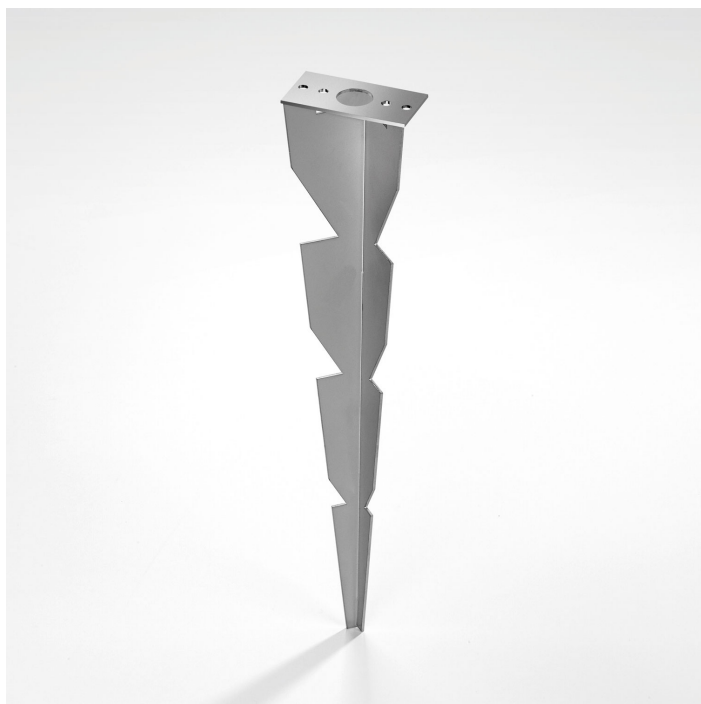

DELTALIGHT

PIN 11

229 01 11

Zobacz na stronie internetowej

Ogólne informacje

LOKALIZACJA	zewnątrzne
WAGA (KG)	0.4

Aby uzyskać szczegółowe instrukcje instalacji, zapoznaj się z instrukcją : [229_01_11_HAND.pdf](#)

BYŁY UŻYTE

206 43 12	TWEETER X P 30
206 43 811 930	TWEETER X P 30 930
206 46 12	TWEETER X P 60
206 46 811 930	TWEETER X P 60 930
217 62 25 4102	FLIP P 25
217 62 40 4102	FLIP P 40
217 64 25 12	SPYKER 85
217 64 40 12	SPYKER 87
222 603 62	BAZIL 63
222 606 62	BAZIL 66
222 613 12	SPYKER 143
222 616 12	SPYKER 146
222 623 12	TAFI 30
222 626 12	TAFI 60
223 24 83	ELBO SYMMETRIC P 40 WW
223 24 93	ELBO SYMMETRIC P 40 930
223 26 83	ELBO SYMMETRIC P 60 WW
223 26 93	ELBO SYMMETRIC P 60 930
223 34 83	ELBO ASYMMETRIC P 40 WW
223 34 93	ELBO ASYMMETRIC P 40 930
223 36 83	ELBO ASYMMETRIC P 60 WW
223 36 93	ELBO ASYMMETRIC P 60 930
223 44 83	ELBO SBL P 40 WW
223 46 83	ELBO SBL P 60 WW
231 60 14	LOGO LED
231 60 24	LOGO LED WW
232 143 833	KIX M P30
232 146 833	KIX M P60
20012 9300	SPYKER II 35 930
20013 9300	SPYKER II 65 930
20015 9300	SPYKER II 35 CENTRIC 930
20016 9300	SPYKER II 65 CENTRIC 930
27810 9200	OUTLINER 100 927