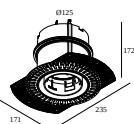

### Zestaw montażowy - side air + light

---

**29810 0020** MOUNTING KIT SIDE AIR 102

Wymiar wycięcia (mm): 168

### Zestaw montażowy - top air + light

---

**29810 0220** MOUNTING KIT TOP AIR 102

Wymiar wycięcia (mm): 135

### Zestaw montażowy - side air only

---

**29810 0100** MOUNTING KIT SIDE AIR ONLY 1

Wymiar wycięcia (mm): 168