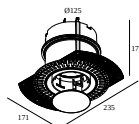

DELTALIGHT

DEEP RINGO TRIMLESS OK LED 92733

202 145 811 922 B

Zestaw montażowy - top air only

29810 0200 MOUNTING KIT TOP AIR ONLY 1

Wymiar wycięcia (mm): 135