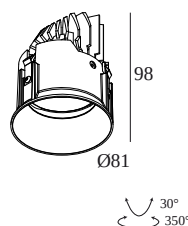

DEEP RINGO TRIMLESS OK LED 92733

202 145 811 922 B

DOSTĘPNE W

CZARNY 202 145 811 922 B

ALU SZCZOTKOWANY 202 145 811 922 BRA

SZCZOTKOWANY ANTRACYT 202 145 811 922 BRAT

SZCZOTKOWANY BRĄZ BRĄZOWY 202 145 811 922 BRBB

SZCZOTKOWANA MIEDZI 202 145 811 922 BRCU

SZCZOTKOWANE ZŁOTO 202 145 811 922 BRG

STARY BRĄZ SZCZOTKOWANY 202 145 811 922 BROB

KREMOWY 202 145 811 922 CR

FLEMISH BRONZE 202 145 811 922 FBR

FLEMISH GOLD 202 145 811 922 FG

ZŁOTO KOLOROWANE 202 145 811 922 GC

BIAŁY 202 145 811 922 W

[Zobacz na stronie internetowej](#)