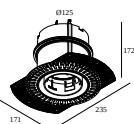

Uitsparingsmaat (mm): 105

Montage kit spanplafond

15212 0070 MOUNTING KIT R82 TRIMLESS CSC

15212 0150 MOUNTING KIT R82 TRIMLESS WSC

Montage kit - side air + light

29810 0020 MOUNTING KIT SIDE AIR 102

Uitsparingsmaat (mm): 168

Montage kit - top air + light

29810 0220 MOUNTING KIT TOP AIR 102

Uitsparingsmaat (mm): 135

Montage kit - side air only

29810 0100 MOUNTING KIT SIDE AIR ONLY 1

Uitsparingsmaat (mm): 168

DELTALIGHT

DEEP RINGO TRIMLESS OK LED 92733