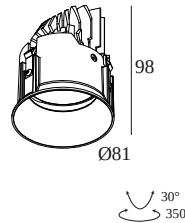

GOUD KLEUR 202 145 811 922 GC

WIT 202 145 811 922 W

[Bekijk op website](#)

Algemene info

LOCATIE	binnen
INSTALLATIE	Plafond Inbouw
ZAAGMAAT/OPENING (MM)	rond - Ø KIT
INBOUWDIEPTE (MM)	105
STOF EN WATERDICHTHEID	IP20
GEWICHT (KG)	0.3
RICHTBAARHEID	0° tot 30° zwenkbaar, 355° roteerbaar
INFO	REFLECTOR FL-33° EXCL.LED POWER SUPPLY 350-500mA-DC