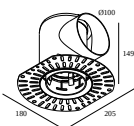

Uitsparingsmaat (mm): 105

Montage kit spanplafond

15212 0070 MOUNTING KIT R82 TRIMLESS CSC

15212 0150 MOUNTING KIT R82 TRIMLESS WSC

Montage kit - side air + light

29810 0020 MOUNTING KIT SIDE AIR 102

Uitsparingsmaat (mm): 168

Montage kit - top air + light

29810 0220 MOUNTING KIT TOP AIR 102

Uitsparingsmaat (mm): 135

Montage kit - side air only

29810 0100 MOUNTING KIT SIDE AIR ONLY 1

Uitsparingsmaat (mm): 168

DELTALIGHT

DEEP RINGO TRIMLESS OK LED 92733