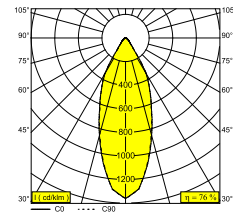

GOUD KLEUR 202 145 811 922 GC

WIT 202 145 811 922 W

[Bekijk op website](#)

Algemene info

LOCATIE	binnen
INSTALLATIE	Plafond Inbouw
ZAAGMAAT/OPENING (MM)	rond - Ø KIT
INBOUWDIEPTE (MM)	105
STOF EN WATERDICHTHEID	IP20
GEWICHT (KG)	0.3
RICHTBAARHEID	0° tot 30° zwenkbaar, 355° roteerbaar
INFO	REFLECTOR FL-33° EXCL.LED POWER SUPPLY 350-500mA-DC