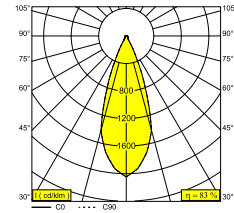

HEADRA 452 C 92740 DIM8

472 222 922 ED8 B

DISPONIBLE EN

NEGRO 472 222 922 ED8 B

BLACK BRONZE 472 222 922 ED8 BBR

ORO COLOREADO 472 222 922 ED8 GC

BLANCO 472 222 922 ED8 W

 [Ver en el sitio web](#)

Información general	
UBICACIÓN	interior
INSTALACIÓN	Techo Suspendido
PROTECCIÓN DE INGRESO	IP20
PESO (KG)	0.8
CAPACIDAD DE AJUSTE	no ajustable
INFORMACIÓN	REFLECTOR WFL-40° INCL.DIMMABLE LED POWER SUPPLY 350mA-DC INCL.1 x CABLE 2 x 0.75mm ² / 1,6m
Información eléctrica	
ELÉCTRICO	220-240V / 50-60Hz
CLASE	II
FUENTE DE ALIMENTACIÓN	YES
TIPO DE ATENUACIÓN	con corte de fase
CLASIFICACIÓN ENERGÉTICA	F
CERTIFICADOS	CB, EAC, ENEC, RCM
Información de la fuente de luz	
LIGHTSOURCE NAME	LED
FUENTE DE LUZ	LED array 6,4W / CRI>90 / 2700K / 587lm
SDCM	SDCM2
GRUPO DE RIESGO	RG1
BEAMANGLE	40°
INFORMACIÓN TÉCNICA LED (FUENTE DE LUZ)	587lm // 6,4W // 92lm/W
INFORMACIÓN TÉCNICA LED (LUMINARIA)	488lm // 7,4W // 66lm/W
Requisitos	
MIDISPY TUBE	
Opción	
CONNECTION TRIMLESS	