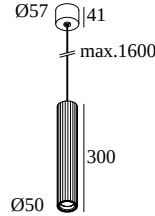

HEADRA 452 C 92740 DIM8

472 222 922 ED8 B

DISPONIBLE EN

NEGRO 472 222 922 ED8 B

BLACK BRONZE 472 222 922 ED8 BBR

ORO COLOREADO 472 222 922 ED8 GC

BLANCO 472 222 922 ED8 W

 [Ver en el sitio web](#)

Información general	
UBICACIÓN	interior
INSTALACIÓN	Techo Suspendido
PROTECCIÓN DE INGRESO	IP20
PESO (KG)	0.8
CAPACIDAD DE AJUSTE	no ajustable
INFORMACIÓN	REFLECTOR WFL-40° INCL.DIMMABLE LED POWER SUPPLY 350mA-DC INCL.1 x CABLE 2 x 0.75mm ² / 1,6m
Información eléctrica	
ELÉCTRICO	220-240V / 50-60Hz
CLASE	II
FUENTE DE ALIMENTACIÓN	YES
TIPO DE ATENUACIÓN	con corte de fase
CLASIFICACIÓN ENERGÉTICA	F
CERTIFICADOS	CB, EAC, ENEC, RCM
Información de la fuente de luz	
LIGHTSOURCE NAME	LED
FUENTE DE LUZ	LED array 6,4W / CRI>90 / 2700K / 587lm
SDCM	SDCM2
GRUPO DE RIESGO	RG1
BEAMANGLE	40°
INFORMACIÓN TÉCNICA LED (FUENTE DE LUZ)	587lm // 6,4W // 92lm/W
INFORMACIÓN TÉCNICA LED (LUMINARIA)	488lm // 7,4W // 66lm/W
Requisitos	
MIDISPY TUBE	
Opción	
CONNECTION TRIMLESS	

300 90 004 ED8 WIRELESS CONTROL DIM8

Tipo de regulación: WDL = Reguleable inalámbrico

Dimensión de corte (mm): 40

Accesorios de Suspensión

15229 0010 B CABLE CLAMP B

Partes para conexión eléctrica

328 10 03 CONNECTION TRIMLESS O.F.A.

Dimensión de corte (mm): 62 (CONCRETE: 102)

Termina tu producto

414 03 00 B MIDISPY TUBE B

414 03 00 FBR MIDISPY TUBE FBR

414 03 00 FG MIDISPY TUBE FG

414 03 00 MMAT MIDISPY TUBE MMAT

414 03 00 SG MIDISPY TUBE SG