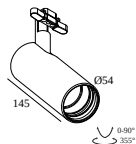

203 99 56 CABLE BASE S

Электрические соединительные детали

15225 0360 CONNECTION ST

СОВМЕСТИМЫЕ СВЕТОВЫЕ МОДУЛИ

SOLISCAPE - 52 SHHH

27187 9020 SOLI - 52 SHHH SOFT 93020

27187 9030 SOLI - 52 SHHH SOFT 93045

27187 9040 SOLI - 52 SHHH SOFT 93030