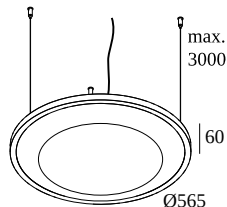

SOLI - SHHH PLUS 60/4 LILAC DIM5

21415 0005 W

ВАРИАНТЫ ЦВЕТА КОРПУСА

ЧЕРНЫЙ 21415 0005 B

БЕЛЫЙ 21415 0005 W

[Веб страница продукта](#)

Общая информация

ПРЕДНАЗНАЧЕН ДЛЯ УСТАНОВКИ	внутреннее
МОНТАЖ	ПОТОЛОК ПОДВЕСНОЙ
ЗАЩИТА ОТ ПЫЛИ И ВЛАГИ	IP20
ВЕС (КГ)	2.3
РЕГУЛИРУЕМОСТЬ	не регулируется
ИНФОРМАЦИЯ	FOR max.4 x SOLI 52 - SHHH or max.3 x SOLI - 52 SHHH SOFT INCL.DIMMABLE LED POWER SUPPLY 250/600mA INCL.3 x CABLE SUSPENSION SINGLE AUTO. 3.0m INCL.1 x CABLE 4 x 0.75mm ² 3m

Электрические характеристики

ЭЛЕКТРИЧЕСКАЯ КЛАССИФИКАЦИЯ	I
ВСТРОЕННЫЙ БЛОК ПИТАНИЯ	YES
УПРАВЛЕНИЕ	диммированный по протоколу DALI

Примечания

[Click here for SOLI - SHHH 60 acoustic specifications](#)

Опции

CABLE BASE R/S

Полная инструкция по монтажу по ссылке : [27173_0005_HAND.pdf](#)

СОВМЕСТИМЫЕ КОМПОНЕНТЫ СИСТЕМЫ

Блоки питания

41 **203 99 55** CABLE BASE R

DELTALIGHT

SOLI - SHHH PLUS 60/4 LILAC DIM5

21415 0005 W