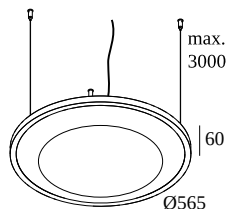

## SOLI - SHHH PLUS 60/4 LILAC DIM5

21415 0005 W

DISPONIBILE IN  
**NERO** 21415 0005 B  
**BIANCO** 21415 0005 W

 [Visualizza sul sito web](#)

### Informazioni generali

<b>AMBIENTE</b>	indoor
<b>IP</b>	Soffitto Sospeso
<b>PROTEZIONE DELL'INGRESSO</b>	IP20
<b>PESO (KG)</b>	2.3
<b>ORIENTABILITÀ</b>	non regolabile
<b>INFORMAZIONI</b>	FOR max.4 x SOLI 52 - SHHH or max.3 x SOLI - 52 SHHH SOFT INCL.DIMMABLE LED POWER SUPPLY 250/600mA INCL.3 x CABLE SUSPENSION SINGLE AUTO. 3.0m INCL.1 x CABLE 4 x 0.75mm <sup>2</sup> 3m