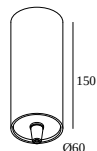

LASS-OH! POWERBOX H15

24814 0080 B

ВАРИАНТЫ ЦВЕТА КОРПУСА

ЧЕРНЫЙ 24814 0080 B

[Веб-страница продукта](#)

Общая информация

ПРЕДНАЗНАЧЕН ДЛЯ УСТАНОВКИ	внутреннее
ЗАЩИТА ОТ ПЫЛИ И ВЛАГИ	IP20
ВЕС (КГ)	0.6
ИНФОРМАЦИЯ	INCL.LED POWER SUPPLY 250/1000mA OUTPUT: 350mA / 15W / 8-42V 700mA / 30W / 8-42V 1000mA / 35W / 8,35V $\lambda > 0,9$ Inrush current : 20A - 150 μ s @ 230V-AC

Электрические характеристики

ЭЛЕКТРИЧЕСКАЯ КЛАССИФИКАЦИЯ	II
ВСТРОЕННЫЙ БЛОК ПИТАНИЯ	YES
УПРАВЛЕНИЕ	не диммированный

Полная инструкция по монтажу по ссылке : [24814_0080_HAND.pdf](#)

Применяется для

24821 9220	LASS-OH! R65 - 3 92734
24821 9320	LASS-OH! R65 - 3 93034
24822 9220	LASS-OH! R90 - 4 92734
24822 9320	LASS-OH! R90 - 4 93034
28815 9230	CUPPA C 92740
28815 9330	CUPPA C 93040
28816 9030	CUPPA C SOFT 93040