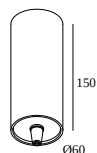

LASS-OH! POWERBOX H15

24814 0080 B

BESCHIKBAAR IN
ZWART 24814 0080 B

[Bekijk op website](#)

Algemene info

LOCATIE	binnen
STOF EN WATERDICHTHEID	IP20
GEWICHT (KG)	0.6
INFO	INCL.LED POWER SUPPLY 250/1000mA OUTPUT: 350mA / 15W / 8-42V 700mA / 30W / 8-42V 1000mA / 35W / 8,35V $\lambda > 0,9$ Inrush current : 20A - 150 μ s @ 230V-AC

Elektrische info

KLASSE	II
VOEDING	YES
DIM TYPE	niet dimbaar

Voor gedetailleerde montage gegevens, consulteer de handleiding : [24814_0080_HAND.pdf](#)

WAAR GEBRUIKT

24821 9220	LASS-OH! R65 - 3 92734
24821 9320	LASS-OH! R65 - 3 93034
24822 9220	LASS-OH! R90 - 4 92734
24822 9320	LASS-OH! R90 - 4 93034
28815 9230	CUPPA C 92740
28815 9330	CUPPA C 93040
28816 9030	CUPPA C SOFT 93040