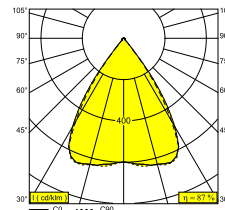

Zobacz na stronie internetowej

Ogólne informacje

LOKALIZACJA	wewnętrzne
MONTAŻ	Sufit Podwieszone
STOPIEŃ OCHRONY	IP20
WAGA (KG)	3,2
MOŻLIWOŚĆ REGULACJI	bez regulacji
INFORMACJA	72 x REFLECTOR FL-67° EXCL.LED POWER SUPPLY 600/900mA-DC INCL.3 x CABLE SUSPENSION SINGLE AUTO. 1,6m INCL.1 x CABLE 2 x 0.75mm²

Informacje elektryczne

KLASA	III
TYP ŚCIEMNIACZA	w zależności od rodzaju zewnętrznego źródła zasilania
KLASA ENERGETYCZNA	E
CERTYFIKATY	CB, ENEC, EPD

Informacje o źródle światła

LIGHTSOURCE NAME	LED
ŹRÓDŁO ŚWIATŁA	2 x (LED cluster 10,5-16,7W / CRI>90 (R9: 50) / 2700K / 1519-2196lm)
TM-30 VALUES	Rf: 93 / Rg: 100
SDCM	SDCM3
GRUPA RYZYKA	RG1
LM80	L80 > 60000
BEAMANGLE	67°
TECHNOLOGIA LED (ŹRÓDŁO ŚWIATŁA)	4392lm // 33,4W // 131lm/W
TECHNOLOGIA LED (OPRAWA)	3834lm // 38,4W // 100lm/W

Wymagania

INFORM POWER SUPPLY 45W
INFORM SQ POWERBOX L 50W

Opcje

CABLE BASE R / S
COVERSET R 62-90-100 / S 62-80-90
CONNECTION ST / CONNECTION TRIMLESS
SUSPENSION ST / SUSPENSION TRIMLESS