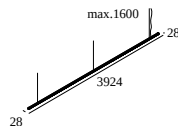

## INFORM SQ P392-6 DOWN 92767

25570 9220 W-B

DOSTĘPNE W

**CZARNY-CZARNY** 25570 9220 B-B

**BLACK-FLEMISH GOLD** 25570 9220 B-FG

**BIAŁY-CZARNY** 25570 9220 W-B

**BIAŁY-BIAŁY** 25570 9220 W-W

Zobacz na stronie internetowej