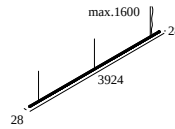

INFORM SQ P392-6 DOWN 92767

25570 9220 W-B

DISPONIBLE EN

NOIR-NOIR 25570 9220 B-B

NOIR-FLEMISH GOLD 25570 9220 B-FG

BLANC-NOIR 25570 9220 W-B

BLANC-BLANC 25570 9220 W-W

 [Voir sur le site Web](#)