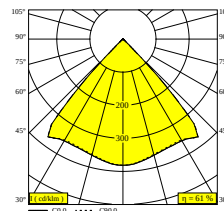

## NOCTA SQ155 VWFL 930

30123 9300 A

BESCHIKBAAR IN

**ALU GRIJS** 30123 9300 A

**ZWART** 30123 9300 B

**FLEMISH BRONZE VOOR BUITEN** 30123 9300 FBRX

**ANTRACIET** 30123 9300 N

**WIT** 30123 9300 W