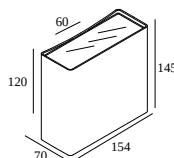

NOCTA SQ155 VWFL 930

30123 9300 A

BESCHIKBAAR IN

ALU GRIJS 30123 9300 A

ZWART 30123 9300 B

FLEMISH BRONZE VOOR BUITEN 30123 9300 FBRX

ANTRACIET 30123 9300 N

WIT 30123 9300 W

Bekijk op website

Algemene info

LOCATIE	buiten
INSTALLATIE	Wand Opbouw
STOF EN WATERDICHTHEID	IP65
IK	IK06
GEWICHT (KG)	1.8
RICHTBAARHEID	niet richtbaar
INFO	INCL.LENS INCL.LED POWER SUPPLY 350 mA-DC

Elektrische info

ELEKTRISCH	100-240V / 50-60Hz
KLASSE	I
VOEDING INBEGREPEN	YES
DIM TYPE	niet dimbaar
ENERGIE KLASSE	E
CERTIFICATES	CB, ENEC, EPD, RCM

Info lichtbron

LIGHTSOURCE NAME	LED
LICHTBRON	LED array 5,8W / CRI>90 (R9: 52) / 3000K / 734lm
TM-30 WAARDEN	rf: 90 / Rg: 99
SMDC	SDCM1
RISK-GROEP	RG1
LM80	L90B10 > 50000
LED TECHNIEK (LICHTBRON)	734lm // 5,8W // 127lm/W
LED TECHNIEK (TOESTEL)	448lm // 6,7W // 67lm/W

Voor gedetailleerde montage gegevens, consulteer de handleiding : [30123_XXX0_HAND.pdf](#)