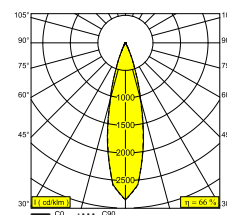

MINI DEEP RINGO II 93025

19423 9320 BRG

ВАРИАНТЫ ЦВЕТА КОРПУСА

ЧЕРНЫЙ 19423 9320 B

МАТОВЫЙ АЛЮМ. 19423 9320 BRA

МАТОВЫЙ АНТРАЦИТ 19423 9320 BRAT

БРАШИРОВАННАЯ КОРИЧНЕВАЯ БРОНЗА 19423 9320 BRBB

МАТОВАЯ МЕДЬ 19423 9320 BRCU

МАТОВОЕ ЗОЛОТО 19423 9320 BRG

МАТОВАЯ СТАРАЯ БРОНЗА 19423 9320 BROB

КРЕМОВЫЙ 19423 9320 CR

ФЛАМАНДСКАЯ БРОНЗА 19423 9320 FBR

ФЛАМАНДСКОЕ ЗОЛОТО 19423 9320 FG

БЕЛЫЙ 19423 9320 W

Веб страница продукта

Общая информация

ПРЕДНАЗНАЧЕН ДЛЯ УСТАНОВКИ	внутреннее
МОНТАЖ	ПОТОЛОК ВСТРОЕННЫЙ
РАЗМЕР/ФОРМА МОНТАЖНОГО ОТВЕРСТИЯ(ММ)	круглый - 56
ГЛУБИНА ВСТРАИВАНИЯ	80
ТОЛЩИНА МАТЕРИАЛА ВСТРАИВАНИЯ (ММ)	min.5
ЗАЩИТА ОТ ПЫЛИ И ВЛАГИ	IP20
ВЕС (КГ)	0.2
РЕГУЛИРУЕМОСТЬ	не регулируется
ИНФОРМАЦИЯ	REFLECTOR FL-25° EXCL.LED POWER SUPPLY 350-500mA-DC

Электрические характеристики

ЭЛЕКТРИЧЕСКАЯ КЛАССИФИКАЦИЯ	III
УПРАВЛЕНИЕ	Согласно внешнего блока питания
КЛАСС ПОТРЕБЛЕНИЯ ЭНЕРГИИ	E
СЕРТИФИКАТЫ	CB, ENEC, EPD, LCA

Характеристики источника света

LIGHTSOURCE NAME	LED
ТИП ИСТОЧНИКА СВЕТА	LED array 5,8-8,6W / CRI>90 (R9: 52) / 3000K / 734-1018lm
ТМ-30 ЗНАЧЕНИЯ	rf: 90 / Rg: 99
SDCM	SDCM1
ГРУППА РИСКА	RG1
LM80	L90B10 > 50000
BEAMANGLE	25°
ХАРАКТЕРИСТИКИ ИСТОЧНИКА	1018lm // 8,6W // 118lm/W
ХАРАКТЕРИСТИКИ СВЕТИЛЬНИКА	675lm // 9,9W // 68lm/W

Обязательные комплектующие

LED POWER SUPPLY 350 / 500mA-DC DIM