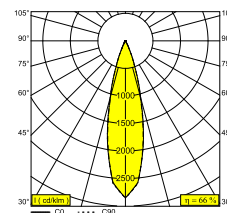

Bekijk op website

Algemene info

LOCATIE	binnen
INSTALLATIE	Plafond Inbouw
ZAAGMAAT/OPENING (MM)	rond - 56
INBOUWDIEPTE (MM)	80
DIKTE MONTAGEOPPERVLAK (MM)	min.5
STOF EN WATERDICHTHEID	IP20
GEWICHT (KG)	0.2
RICHTBAARHEID	niet richtbaar
INFO	REFLECTOR FL-25° EXCL.LED POWER SUPPLY 350-500mA-DC

Elektrische info

KLASSE	III
DIM TYPE	afhankelijk van de te kiezen externe voeding
ENERGIE KLASSE	E
CERTIFICATES	CB, ENEC, EPD, LCA

Info lichtbron

LIGHTSOURCE NAME	LED
LICHTBRON	LED array 5,8-8,6W / CRI>90 (R9: 52) / 3000K / 734-1018lm
TM-30 WAARDEN	rf: 90 / Rg: 99
SMDC	SDCM1
RISK-GROEP	RG1
LM80	L90B10 > 50000
BEAMANGLE	25°
LED TECHNIEK (LICHTBRON)	1018lm // 8,6W // 118lm/W
LED TECHNIEK (TOESTEL)	675lm // 9,9W // 68lm/W

Benodigheden

LED POWER SUPPLY 350 / 500mA-DC DIM