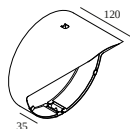

DELTALIGHT

FRAX M 927 WALLWASH DIM5

26011 9255 A

ZAKOŃCZ SWOJĄ SPECYFIKACJĘ

Urządzenia do regulacji światła

26070 0020 N FRAX M KAP N

☐