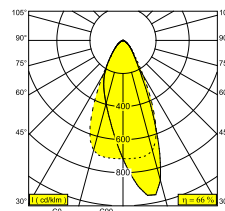

[Zobacz na stronie internetowej](#)

Ogólne informacje

LOKALIZACJA	zewnętrzne
MONTAŻ	Podłoga Montowane na powierzchni, Ściana Montowane na powierzchni
STOPIEŃ OCHRONY	IP65
OCHRONA PRZED UDERZENIEM MECHANICZNYM	IK08
WAGA (KG)	2,4
MOŻLIWOŚĆ REGULACJI	0° to 120° obrotowe, 360° obrotowy
INFORMACJA	9 x LENS SP-14° INCL.DIMMABLE LED POWER SUPPLY 900mA-DC INCL.LINEAR WALLWASH LENS

Informacje elektryczne

ELEKTRYCZNY	110-277V / 50-60Hz
KLASA	I
W ZESTAWIE ZASILACZ	YES
TYP ŚCIEMNIACZA	ściemniany poprzez DALI
KLASA ENERGETYCZNA	F
CERTYFIKATY	EPD, RCM

Informacje o źródle światła

LIGHTSOURCE NAME	LED
ŹRÓDŁO ŚWIATŁA	LED cluster 23,4W / CRI>90 (R9: 50) / 2700K / 2423lm
TM-30 VALUES	Rf: 91 / Rg: 100
SDCM	SDCM3
GRUPA RYZYKA	RG2
LM80	L80 > 150000
TECHNOLOGIA LED (ŹRÓDŁO ŚWIATŁA)	2423lm // 23,4W // 103lm/W
TECHNOLOGIA LED (OPRAWA)	1599lm // 26,9W // 59lm/W

Opcje

FRAX ANTI VANDAL SCREWS

Akcesoria

FRAX M KAP

Aby uzyskać szczegółowe instrukcje instalacji, zapoznaj się z instrukcją : [26011_XX55_HAND.pdf](#)