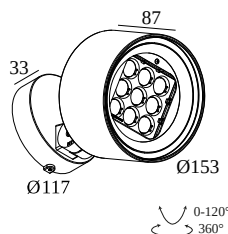

[Zobacz na stronie internetowej](#)

Ogólne informacje

LOKALIZACJA	zewnętrzne
MONTAŻ	Podłoga Montowane na powierzchni, Ściana Montowane na powierzchni
STOPIEŃ OCHRONY	IP65
OCHRONA PRZED UDERZENIEM MECHANICZNYM	IK08
WAGA (KG)	2,4
MOŻLIWOŚĆ REGULACJI	0° to 120° obrotowe, 360° obrotowy
INFORMACJA	9 x LENS SP-14° INCL.DIMMABLE LED POWER SUPPLY 900mA-DC INCL.LINEAR WALLWASH LENS

Informacje elektryczne

ELEKTRYCZNY	110-277V / 50-60Hz
KLASA	I
W ZESTAWIE ZASILACZ	YES
TYP ŚCIEMNIACZA	ściemniany poprzez DALI
KLASA ENERGETYCZNA	F
CERTYFIKATY	EPD, RCM

Informacje o źródle światła

LIGHTSOURCE NAME	LED
ŹRÓDŁO ŚWIATŁA	LED cluster 23,4W / CRI>90 (R9: 50) / 2700K / 2423lm
TM-30 VALUES	Rf: 91 / Rg: 100
SDCM	SDCM3
GRUPA RYZYKA	RG2
LM80	L80 > 150000
TECHNOLOGIA LED (ŹRÓDŁO ŚWIATŁA)	2423lm // 23,4W // 103lm/W
TECHNOLOGIA LED (OPRAWA)	1599lm // 26,9W // 59lm/W

Opcje

FRAX ANTI VANDAL SCREWS

Akcesoria

FRAX M KAP

Aby uzyskać szczegółowe instrukcje instalacji, zapoznaj się z instrukcją : [26011_XX55_HAND.pdf](#)