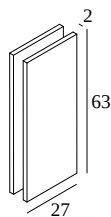

SLM26H - END CAP SET

23359 0320 B

DISPONIBLE EN

NOIR 23359 0320 B

BLANC 23359 0320 W

[Voir sur le site Web](#)

Informations générales	
EMPLACEMENT	interieur
POIDS (KG)	0.1
INFORMATIONS	SET OF 2 PCS
Informations électriques	
CERTIFICATS	UL

Pour des instructions d'installation détaillées, veuillez consulter le manuel : [23359_00X0_HAND.pdf](#)

Utilisation à quel endroit ?

23359 0000 SLM26H - PROFILE

23359 0010 SLM26H - PROFILE 1m

23359 0020 SLM26H - PROFILE 2m