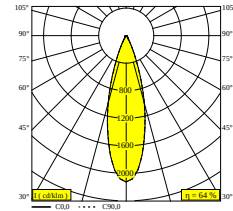

[Auf der Website anzeigen](#)

Allgemeine Information

ANWENDUNGSBEREICH	innenbereich
INSTALLATION	Niederspannungssysteme Niederspannungssysteme montiert
SCHUTZ GEGEN EINDRINGEN	IP20
GEWICHT (KG)	0.4
VERSTELLBARKEIT	0° to 90° schwenkbar, 355° drehbar
INFORMATION	REFLECTOR FL-30° INCL.CLIP 48V ADAPTER EXCL.LED POWER SUPPLY 48V-DC Optional REFLECTORS 20° & 45° available

Elektrische Informationen

ELEKTRISCH	48V-DC
KLASSE	III
ART DER DIMMUNG	MDL = 1-10V, DALI / Taster
ENERGIEKLASSE	F

Lichtquelle Info

LIGHTSOURCE NAME	LED
LICHTQUELLE	LED array 10,2W / CRI>90 (R9: 50) / 3000K-1800K / 1038lm
SDCM	SDCM2
RISIKOGRUPPE	RG1
LM80	L90B10 > 50000
BEAMANGLE	30°
LED -TECHNIK (LICHTQUELLE)	1038lm // 10,2W // 109lm/W
LED -TECHNIK (LEUCHTE)	662lm // 11,7W // 56lm/W

Erforderliches Zubehör

SPY 52 TUBE
LED POWER SUPPLY 48V-DC

Optionen

DIMMABLE MODULATOR

Zubehör

HONEYCOMB 42
SPREAD LENS 42
LINEAR SPREAD LENS 42
SOFTENING LENS 42
GLASS SBL 42