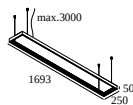

418 482 217 SUPERLOOP S HC 217 MDL

Notes: