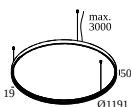

19810 0190 SPY 52 REFLECTOR 45°

19810 0240 SPY 52 REFLECTOR 30°

KOMPATIBLE KOMPOSITIONEN

SUPERLOOP HC MDL

Erhältliche Farben

418 481 07 SUPERLOOP HC 70 MDL

418 481 09 SUPERLOOP HC 90 MDL

418 481 12 SUPERLOOP HC 120 MDL