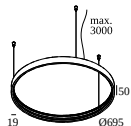

19810 0190 SPY 52 REFLECTOR 45°

19810 0240 SPY 52 REFLECTOR 30°

KOMPATIBLE KOMPOSITIONEN

SUPERLOOP HC MDL

Erhältliche Farben

418 481 07 SUPERLOOP HC 70 MDL

418 481 09 SUPERLOOP HC 90 MDL

418 481 12 SUPERLOOP HC 120 MDL