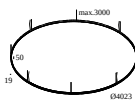

20559 0000 SUPERLOOP HC 400 MDL