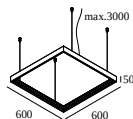

DELTALIGHT

SUPERLOOP-SPY 52 SOFT 93030 MDL

20583 9040 FG

20566 0000 SUPERLOOP PLUS HC 120 MDL

SUPERLOOP S HC MDL

Erhältliche Farben

418 482 106 SUPERLOOP S HC 106 MDL

418 482 109 SUPERLOOP S HC 109 MDL