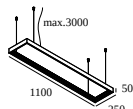

DELTALIGHT

SUPERLOOP-SPY 52 SOFT 93030 MDL

20583 9040 FG

20566 0000 SUPERLOOP PLUS HC 120 MDL

SUPERLOOP S HC MDL

Erhältliche Farben

418 482 106 SUPERLOOP S HC 106 MDL

418 482 109 SUPERLOOP S HC 109 MDL