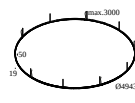

20560 0000 SUPERLOOP HC 500 MDL