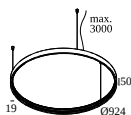

19810 0190 SPY 52 REFLECTOR 45°

19810 0240 SPY 52 REFLECTOR 30°

KOMPATIBLE KOMPOSITIONEN

SUPERLOOP HC MDL

Erhältliche Farben

418 481 07 SUPERLOOP HC 70 MDL

418 481 09 SUPERLOOP HC 90 MDL

418 481 12 SUPERLOOP HC 120 MDL