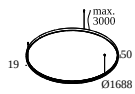

DELTALIGHT

SUPERLOOP-SPY 52 SOFT 93030 MDL

20583 9040 FG

418 481 17 SUPERLOOP HC 170 MDL