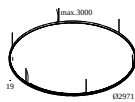

DELTALIGHT

SUPERLOOP-SPY 52 SOFT 93030 MDL

20583 9040 FG

418 481 17 SUPERLOOP HC 170 MDL

SUPERLOOP HC MDL XL

Erhältliche Farben

20555 0000 SUPERLOOP HC 200 MDL

20556 0000 SUPERLOOP HC 250 MDL