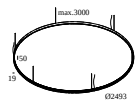

DELTALIGHT

SUPERLOOP-SPY 52 SOFT 93030 MDL

20583 9040 FG

418 481 17 SUPERLOOP HC 170 MDL

SUPERLOOP HC MDL XL

Erhältliche Farben

20555 0000 SUPERLOOP HC 200 MDL

20556 0000 SUPERLOOP HC 250 MDL