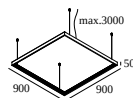

DELTALIGHT

SUPERLOOP-SPY 52 SOFT 93030 MDL

20583 9040 FG

20566 0000 SUPERLOOP PLUS HC 120 MDL

SUPERLOOP S HC MDL

Erhältliche Farben

418 482 106 SUPERLOOP S HC 106 MDL

418 482 109 SUPERLOOP S HC 109 MDL