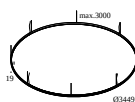

20558 0000 SUPERLOOP HC 350 MDL