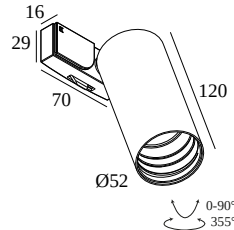

 [Auf der Website anzeigen](#)

Allgemeine Information

ANWENDUNGSBEREICH	innenbereich
INSTALLATION	Niederspannungssysteme Niederspannungssysteme montiert
SCHUTZ GEGEN EINDRINGEN	IP20
GEWICHT (KG)	0.4
VERSTELLBARKEIT	0° to 90° schwenkbar, 355° drehbar
INFORMATION	REFLECTOR FL-30° INCL.CLIP 48V ADAPTER EXCL.LED POWER SUPPLY 48V-DC Optional REFLECTORS 20° & 45° available