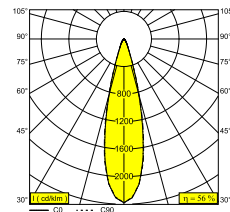

FRAX M 93026 HONEYCOMB

26011 9370 FBRX

DOSTĘPNE W

ALU SZARY 26011 9370 A

FLEMISH BRONZE NA ZEWNĄTRZ 26011 9370 FBRX

ANTRACYT 26011 9370 N

[Zobacz na stronie internetowej](#)

Ogólne informacje	
LOKALIZACJA	zewnątrzne
MONTAŻ	Podłoga Montowane na powierzchni, Ściana Montowane na powierzchni
STOPIEŃ OCHRONY	IP65
OCHRONA PRZED UDERZENIEM MECHANICZNYM	IK08
WAGA (KG)	2,4
MOŻLIWOŚĆ REGULACJI	0° to 120° obrotowe, 360° obrotowy
INFORMACJA	9 x LENS SP-14° INCL.LED POWER SUPPLY 900mA-DC INCL.BEAM LENS 26° INCL.HONEYCOMB
Informacje elektryczne	
ELEKTRYCZNY	220-240V / 50-60Hz
KLASA	I
W ZESTAWIE ZASILACZ	YES
TYP ŚCIEMNIACZA	nie ściemnialny
KLASA ENERGETYCZNA	E
CERTYFIKATY	CB, ENEC, EPD, RCM
Informacje o źródle światła	
LIGHTSOURCE NAME	LED
ŹRÓDŁO ŚWIATŁA	LED cluster 23,4W / CRI>90 (R9: 60) / 3000K / 2654lm
TM-30 VALUES	Rf: 92 / Rg: 99
SDCM	SDCM3
GRUPA RYZYKA	RG2
LM80	L80 > 150000
BEAMANGLE	26°
TECHNOLOGIA LED (ŹRÓDŁO ŚWIATŁA)	2654lm // 23,4W // 113lm/W
TECHNOLOGIA LED (OPRAWA)	1486lm // 26,9W // 55lm/W
Opcje	
FRAX ANTI VANDAL SCREWS	
Akcesoria	
FRAX M KAP	