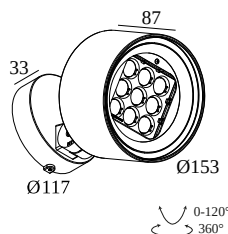

FRAX M 93026 HONEYCOMB

26011 9370 FBRX

DOSTĘPNE W

ALU SZARY 26011 9370 A

FLEMISH BRONZE NA ZEWNĄTRZ 26011 9370 FBRX

ANTRACYT 26011 9370 N

[Zobacz na stronie internetowej](#)

Ogólne informacje	
LOKALIZACJA	zewnątrzne
MONTAŻ	Podłoga Montowane na powierzchni, Ściana Montowane na powierzchni
STOPIEŃ OCHRONY	IP65
OCHRONA PRZED UDERZENIEM MECHANICZNYM	IK08
WAGA (KG)	2,4
MOŻLIWOŚĆ REGULACJI	0° to 120° obrotowe, 360° obrotowy
INFORMACJA	9 x LENS SP-14° INCL.LED POWER SUPPLY 900mA-DC INCL.BEAM LENS 26° INCL.HONEYCOMB
Informacje elektryczne	
ELEKTRYCZNY	220-240V / 50-60Hz
KLASA	I
W ZESTAWIE ZASILACZ	YES
TYP ŚCIEMNIACZA	nie ściemnialny
KLASA ENERGETYCZNA	E
CERTYFIKATY	CB, ENEC, EPD, RCM
Informacje o źródle światła	
LIGHTSOURCE NAME	LED
ŹRÓDŁO ŚWIATŁA	LED cluster 23,4W / CRI>90 (R9: 60) / 3000K / 2654lm
TM-30 VALUES	Rf: 92 / Rg: 99
SDCM	SDCM3
GRUPA RYZYKA	RG2
LM80	L80 > 150000
BEAMANGLE	26°
TECHNOLOGIA LED (ŹRÓDŁO ŚWIATŁA)	2654lm // 23,4W // 113lm/W
TECHNOLOGIA LED (OPRAWA)	1486lm // 26,9W // 55lm/W
Opcje	
FRAX ANTI VANDAL SCREWS	
Akcesoria	
FRAX M KAP	

DELTALIGHT

FRAX M 93026 HONEYCOMB

26011 9370 FBRX

Aby uzyskać szczegółowe instrukcje instalacji, zapoznaj się z instrukcją : [26011_XX70_HAND.pdf](#)

ZAKOŃCZ SWOJĄ SPECYFIKACJĘ

Urządzenia do regulacji światła

26070 0020 N FRAX M KAP N

Inne

26070 0030 FRAX ANTI VANDAL SCREWS 5 PCS

Notes: