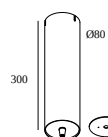

321 55 312 ED1 B SUPERLOOP POWERBOX H8 1200mA DIM1 B

1 ☐

Dimtype: 1-10V

321 55 312 ED1 W SUPERLOOP POWERBOX H8 1200mA DIM1 W

1 ☐