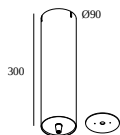

Dimtype: DALI

DELTALIGHT

SUPERLOOP SLIM DOWN 120 SBL 930

20582 9300 B

20548 0015 W SUPERLOOP POWERBOX H9 900mA DIM5 W

1

20548 0025 B SUPERLOOP POWERBOX H9 1200mA DIM5 B

1