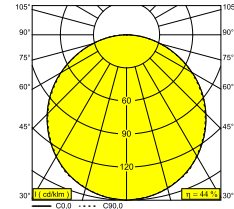

[Bekijk op website](#)

Algemene info

LOCATIE	binnen
INSTALLATIE	Plafond Gependeld
STOF EN WATERDICHTHEID	IP20
GEWICHT (KG)	2.5
RICHTBAARHEID	niet richtbaar
INFO	INCL.PC SBL EXCL.LED POWER SUPPLY 900-1200mA-DC INCL.3 x CABLE SUSPENSION SINGLE AUTO. 3.0m INCL.1 x CABLE 2 x 0.75mm²

Elektrische info

KLASSE	III
DIM TYPE	afhankelijk van de te kiezen externe voeding
ENERGIE KLASSE	E
CERTIFICATEN	CB, ENEC, EPD

Info lichtbron

LIGHTSOURCE NAME	LED
LICHTBRON	LED cluster 36,4-50,3W / CRI>90 (R9: 59) / 3000K / 5022-6665lm
SDCM	SDCM3
LM80	L70 > 30000
LED TECHNIEK (LICHTBRON)	6665lm // 50,3W // 132lm/W
LED TECHNIEK (TOESTEL)	2951lm // 57,8W // 51lm/W

Benodigdheden

LED POWER SUPPLY 900 / 1200mA-DC DIM
SUPERLOOP POWERBOX H 900mA
SUPERLOOP POWERBOX H 1200mA

Opties

CABLE BASE R / S
COVERSET R 62-90-100 / S 62-80-90
CONNECTION ST / CONNECTION TRIMLESS
SUSPENSION ST / SUSPENSION TRIMLESS