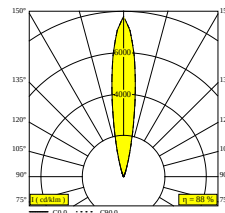

LOGIC LINEAR ON 440 94015 DIM5

30827 9415 N

DOSTĘPNE W

ALU SZARY 30827 9415 A

CZARNY 30827 9415 B

FLEMISH BRONZE NA ZEWNĄTRZ 30827 9415 FBRX

ANTRACYT 30827 9415 N

BIALY 30827 9415 W