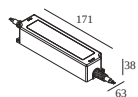

DELTALIGHT

LOGIC LINEAR ON 440 94015 DIM5

30827 9415 N

Aby uzyskać szczegółowe instrukcje instalacji, zapoznaj się z instrukcją : [30827_XXX5_HAND.pdf](#)

ZAKOŃCZ SWOJĄ SPECYFIKACJĘ

Zasilacz LED

opraw

opraw wskazuje, ile urządzeń można podłączyć (min -> max) do zasilacza. Wartości przed i po 'I' odpowiadają odpowiednio minimalnemu i maksymalnemu prądowi sterującemu. Wartości w nawiasach dotyczą 110V.

Prąd min. | Prąd max.

21032 0390 LED POWER SUPPLY 48V-DC / 90W

5

☐

Typ ściemniania: nie ściemnialny

Wymiar wycięcia (mm): 75

Elementy montażowe

30810 0040 LOGIC LINEAR 880 BOX EXTEND

☐

30810 0040 INOX WALL BRACKET SET 60 INOX

☐

30810 0040 N WALL BRACKET SET 60 N

☐