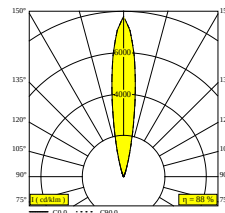

LOGIC LINEAR ON 440 94015 DIM5

30827 9415 N

DISPONIBLE EN

ALU GRIS 30827 9415 A

NOIR 30827 9415 B

FLEMISH BRONZE POUR L'EXTÉRIEUR 30827 9415 FBRX

ANTHRACITE 30827 9415 N

BLANC 30827 9415 W