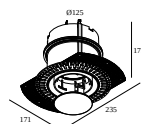

DELTALIGHT

DEEP RINGO TRIMLESS LED 93033

202 144 811 932 W

kit de montage - top air only

29810 0200 MOUNTING KIT TOP AIR ONLY 1

Dimension de découpe (mm): 135