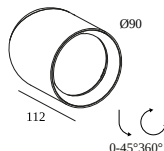

OBIN ON 93036 DIM5

30511 9335 CR

DISPONIBLE EN

NEGRO 30511 9335 B

ALU CEPILLADO 30511 9335 BRA

ANTRACITA CEPILLADO 30511 9335 BRAT

BRONCE MARRÓN CEPILLADO 30511 9335 BRBB

ORO CEPILLADO 30511 9335 BRG

BRONCE VIEJO CEPILLADO 30511 9335 BROB

CREMA 30511 9335 CR

BLANCO 30511 9335 W

[Ver en el sitio web](#)

Información general

UBICACIÓN	interior
INSTALACIÓN	Techo Al superficie
PROTECCIÓN DE INGRESO	IP20
PESO (KG)	0.5
CAPACIDAD DE AJUSTE	0° to 45° giratorio, 360° orientable
INFORMACIÓN	LENS FL-36° INCL.DIMMABLE POWER SUPPLY