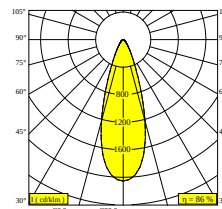

[Bekijk op website](#)

Algemene info

| | |
|-------------------------------|---|
| LOCATIE | binnen |
| INSTALLATIE | Plafond Opbouw |
| STOF EN WATERDICHTHEID | IP20 |
| GEWICHT (KG) | 0,5 |
| RICHTBAARHEID | 0° tot 45° zwenkbaar, 360° roteerbaar |
| INFO | LENS FL-36° INCL.DIMMABLE POWER SUPPLY |