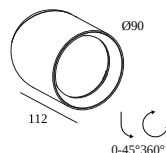

[Веб-страница продукта](#)