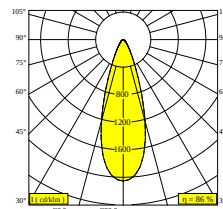

[Веб-страница продукта](#)

Общая информация

ПРЕДНАЗНАЧЕН ДЛЯ УСТАНОВКИ	внутреннее
МОНТАЖ	ПОТОЛОК НАКЛАДНОЙ
ЗАЩИТА ОТ ПЫЛИ И ВЛАГИ	IP20
ВЕС (КГ)	0,5
РЕГУЛИРУЕМОСТЬ	0° to 45° swiveling, 360° rotatable
ИНФОРМАЦИЯ	LENS FL-36° INCL.DIMMABLE POWER SUPPLY

Электрические характеристики

НОМИНАЛЬНОЕ НАПРЯЖЕНИЕ	120-240V / 50-60Hz
ЭЛЕКТРИЧЕСКАЯ КЛАССИФИКАЦИЯ	I
ВСТРОЕННЫЙ БЛОК ПИТАНИЯ	YES
УПРАВЛЕНИЕ	диммированный по протоколу DALI
КЛАСС ПОТРЕБЛЕНИЯ ЭНЕРГИИ	E
СЕРТИФИКАТЫ	CB, ENEC, RCM

Характеристики источника света

LIGHTSOURCE NAME	LED
ТИП ИСТОЧНИКА СВЕТА	LED array 11,6W / CRI>90 (R9: 52) / 3000K / 1524lm
TM-30 ЗНАЧЕНИЯ	rf: 90 / Rg: 99
SDCM	SDCM1
ГРУППА РИСКА	RG1
LM80	L90B10 > 50000
BEAMANGLE	36°
ХАРАКТЕРИСТИКИ ИСТОЧНИКА	1524lm // 11,6W // 131lm/W
ХАРАКТЕРИСТИКИ СВЕТИЛЬНИКА	1315lm // 13,3W // 99lm/W

Обязательные комплектующие

SPY 90 TUBE

Аксессуары

HONEYCOMB 75