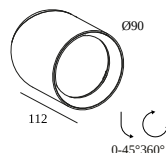

 [Bekijk op website](#)

Algemene info

LOCATIE	binnen
INSTALLATIE	Plafond Opbouw
STOF EN WATERDICHTHEID	IP20
GEWICHT (KG)	0,5
RICHTBAARHEID	0° tot 45° zwenkbaar, 360° roteerbaar
INFO	LENS FL-36° INCL.DIMMABLE POWER SUPPLY