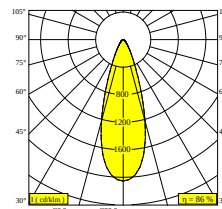

 [Bekijk op website](#)

Algemene info

LOCATIE	binnen
INSTALLATIE	Plafond Opbouw
STOF EN WATERDICHTHEID	IP20
GEWICHT (KG)	0,5
RICHTBAARHEID	0° tot 45° zwenkbaar, 360° roteerbaar
INFO	LENS FL-36° INCL.DIMMABLE POWER SUPPLY